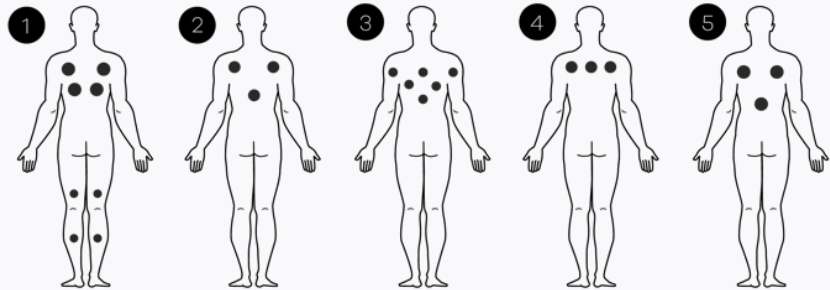

TECHNISCHE SPECIFICATIES

BARCELONA 23

ALGEMEEN

Totaal aantal zitplaatsen	4
Totaal aantal ligplaatsen	1
Afmetingen	206 x 206 x 89 cm
Gewicht bad leeg	~ 300 kg
Verlichting	~ 1100 l

TECHNISCHE INHOUD VAN DE SPA