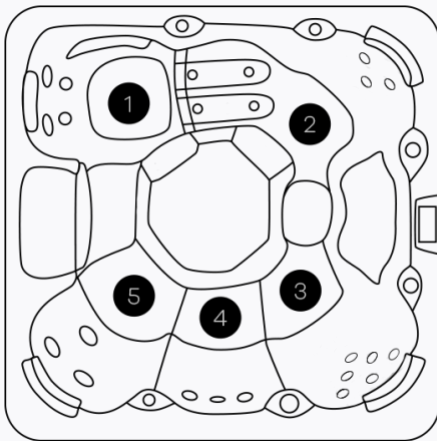

TECHNISCHE SPECIFICATIES

BARCELONA 23

ALGEMEEN

Totaal aantal zitplaatsen	4
Totaal aantal ligplaatsen	1
Afmetingen	206 x 206 x 89 cm
Gewicht bad leeg	~ 300 kg
Verlichting	~ 1100 l

TECHNISCHE INHOUD VAN DE SPA