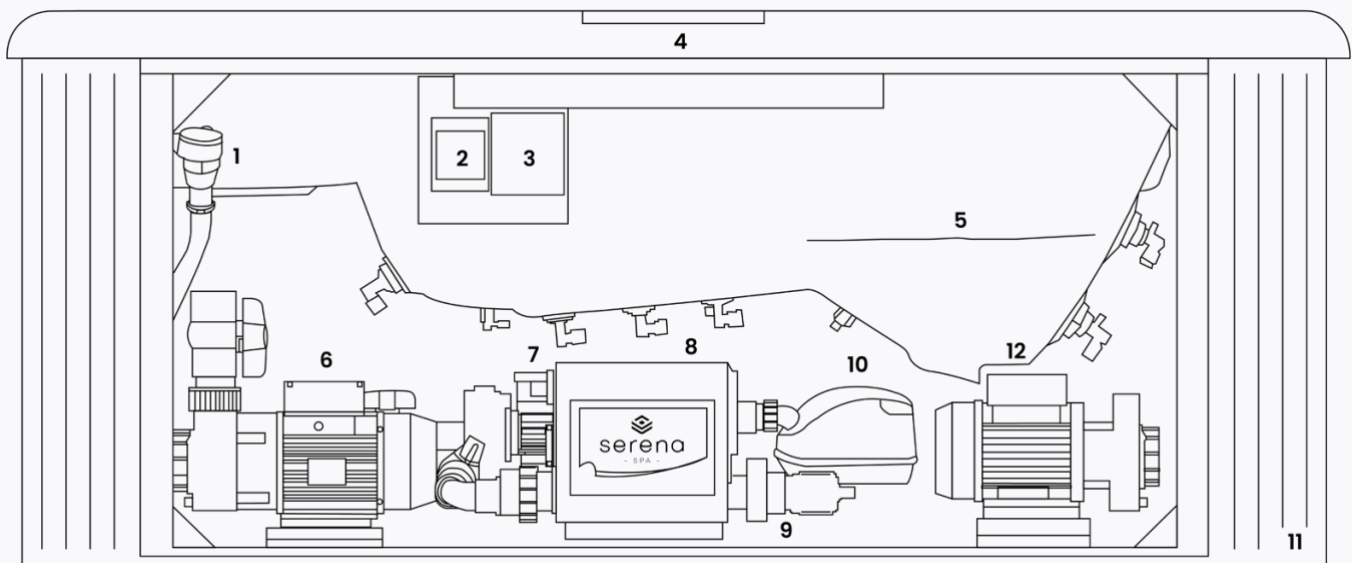

TECHNISCHE SPECIFICATIES

BARCELONA 23

ALGEMEEN

Totaal aantal zitplaatsen	4
Totaal aantal ligplaatsen	1
Afmetingen	206 x 206 x 89 cm
Gewicht bad leeg	~ 300 kg
Verlichting	~ 1100 l

TECHNISCHE INHOUD VAN DE SPA