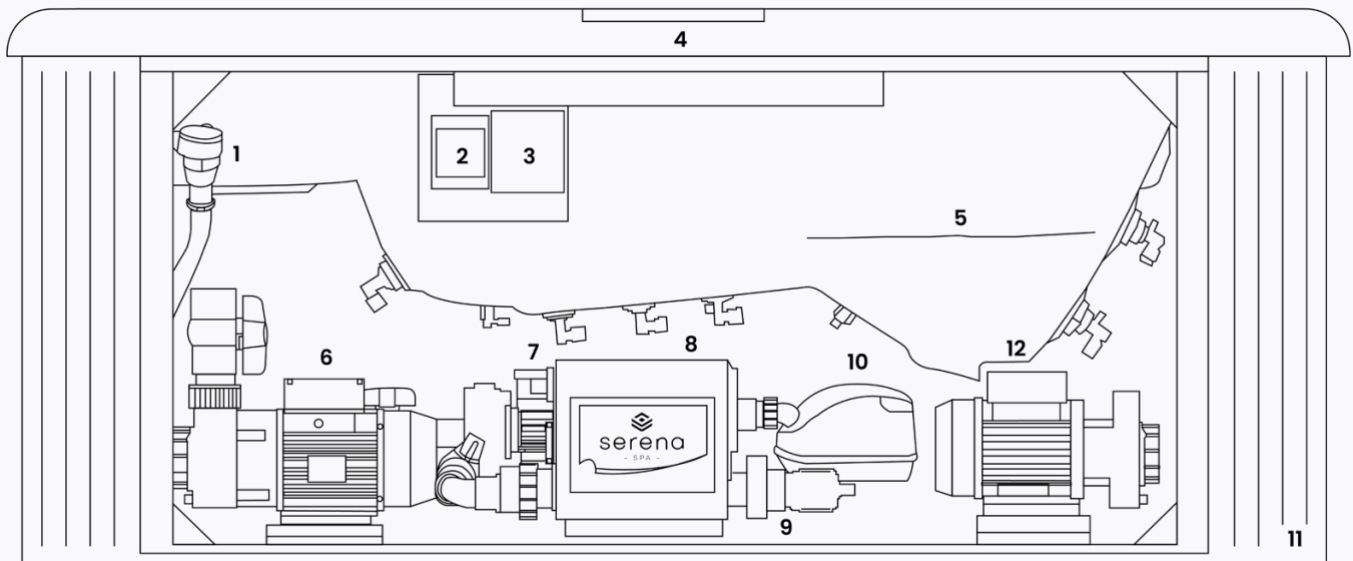

TECHNISCHE INHOUD VAN DE SPA

1	Afvoerbuis	7	*Circulatiepomp
2	Ozonator	8	Besturingsunit
3	*WIFI	9	Warmtewisselaar
4	Bedieningspaneel	10	*Blower
5	Kuip	11	Omkastng
6	Massagepomp 1	12	*Massagepomp 2

*Optioneel, afhankelijk van de configuratie, dit is een voorbeeldafbeelding.

Serena Spa behoudt zich het recht voor zonder voorafgaand bericht op de producten of diensten eventuele noodzakelijke wijzigingen aan te brengen. De foto's en tekeningen zijn louter indicatief en niet bindend. Alle foto's zijn auteursrechtelijk beschermd. Niets uit deze uitgave mag zonder voorafgaande schriftelijke toestemming worden gebruikt en verveelvoudigd op welke wijze dan ook. Tussentijdse prijswijzigingen voorbehouden.