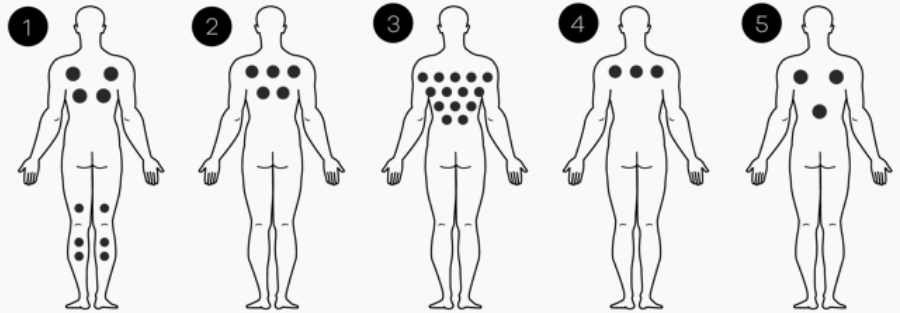

## ALGEMEEN

Totaal aantal zitplaatsen	4
Totaal aantal ligplaatsen	1
Afmetingen	206 x 206 x 89 cm
Gewicht bad leeg	~ 300 kg
Verlichting	~ 1100 l