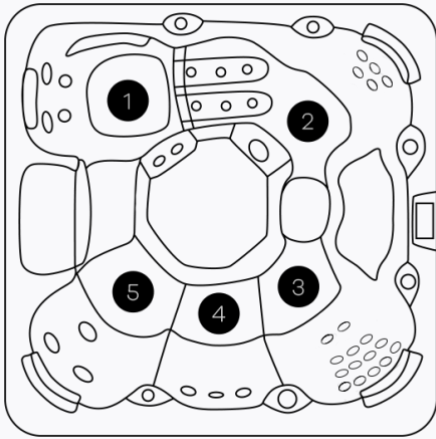

## BARCELONA 38

## ALGEMEEN

Totaal aantal zitplaatsen	4
Totaal aantal ligplaatsen	1
Afmetingen	206 x 206 x 89 cm
Gewicht bad leeg	~ 300 kg
Verlichting	~ 1100 l

## TECHNISCHE INHOUD VAN DE SPA

1	Afvoerbuis	7	*Circulatiepomp
2	Ozonator	8	Besturingsunit
3	*WIFI	9	Warmtewisselaar
4	Bedieningspaneel	10	*Blower
5	Kuip	11	Omkastng
6	Massagepomp 1	12	*Massagepomp 2

\*Optioneel, afhankelijk van de configuratie, dit is een voorbeeldafbeelding.

## Massage

38 WIRP®- Control Jets	2" Small RVS Directional Jet 3" Medium RVS Directional Jet 3" Medium RVS Multi Massage Jet 4" Large RVS Directional Jet 4" Large RVS Twin Rotation Jet 5" Extra Large RVS Twin Rotation Jet
Massagepomp 1	700L p/m 2-speed jetpomp 2.5HP – 3HP – Polypropylene body
Massagepomp 2	700L p/m 2-speed jetpomp 2.5HP – 3HP – Polypropylene body