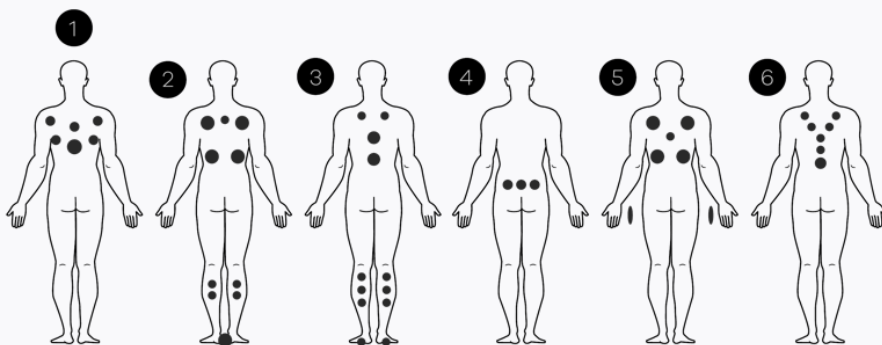

TECHNISCHE SPECIFICATIES

CAMBRIDGE 45

ALGEMEEN

Totaal aantal zitplaatsen	4
Totaal aantal ligplaatsen	2
Afmetingen	232 x 232 x 98 cm
Gewicht bad leeg	~ 400 kg
Verlichting	~ 1650 l

TECHNISCHE INHOUD VAN DE SPA