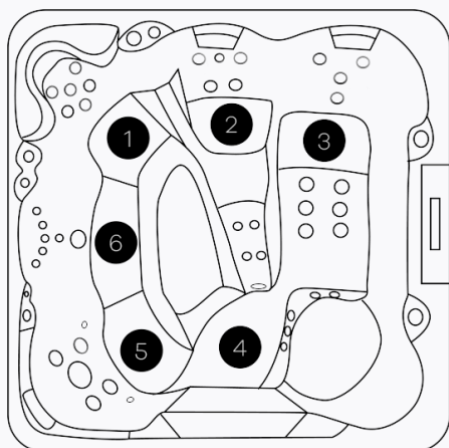

TECHNISCHE SPECIFICATIES

CAMBRIDGE 45

ALGEMEEN

Totaal aantal zitplaatsen	4
Totaal aantal ligplaatsen	2
Afmetingen	232 x 232 x 98 cm
Gewicht bad leeg	~ 400 kg
Verlichting	~ 1650 l

TECHNISCHE INHOUD VAN DE SPA

1	Afvoerbuïs	7	*Circulatiepomp
2	Ozonator	8	Besturingsunit
3	*WIFI	9	Warmtewisselaar
4	Bedieningspaneel	10	*Blower
5	Kuip	11	Omkastings
6	Massagepomp 1	12	*Massagepomp 2

*Optioneel, afhankelijk van de configuratie, dit is een voorbeeldafbeelding.