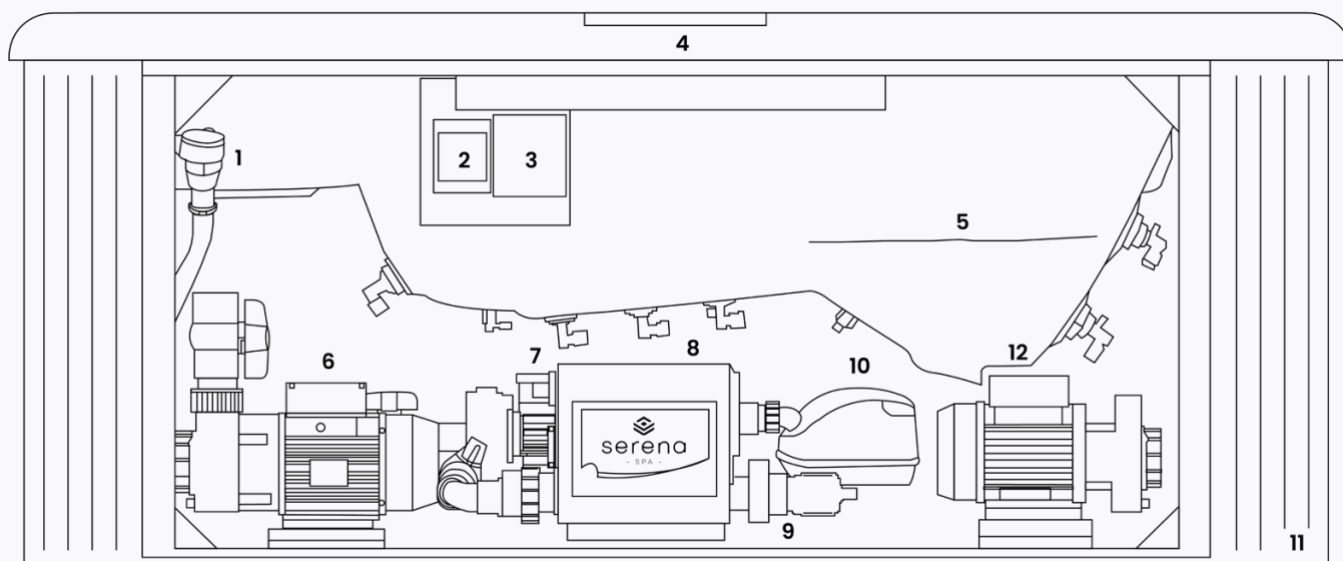

TECHNISCHE SPECIFICATIES

CAMBRIDGE 45

ALGEMEEN

Totaal aantal zitplaatsen	4
Totaal aantal ligplaatsen	2
Afmetingen	232 x 232 x 98 cm
Gewicht bad leeg	~ 400 kg
Verlichting	~ 1650 l

TECHNISCHE INHOUD VAN DE SPA