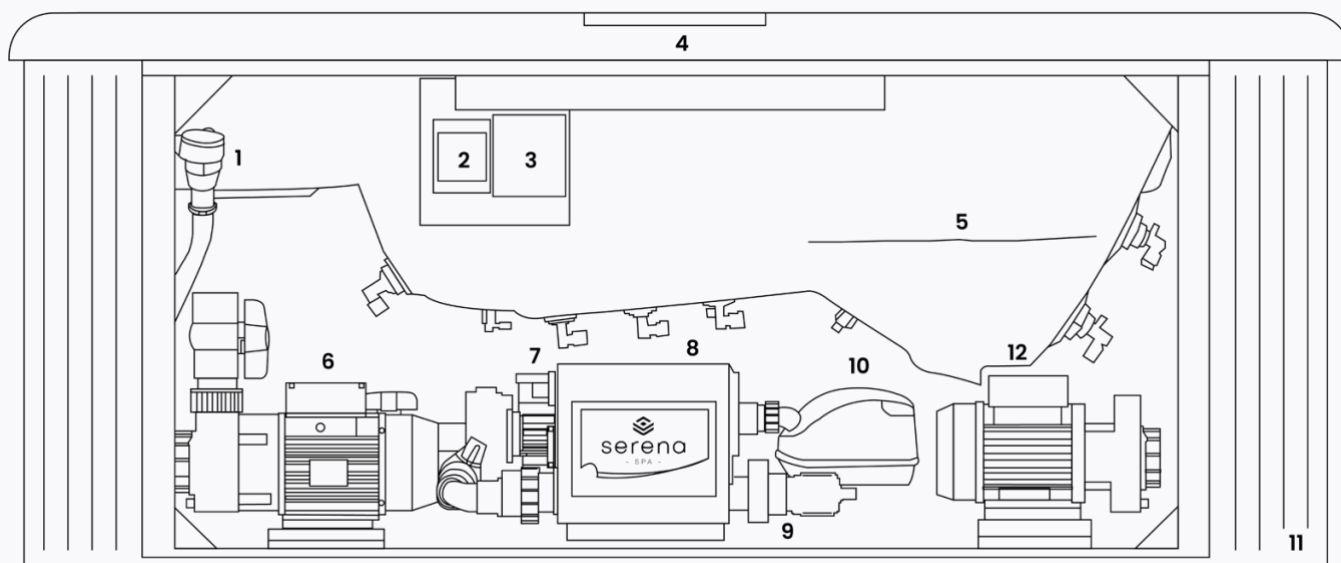

TECHNISCHE INHOUD VAN DE SPA

1	Afvoerbuis	7	*Circulatiepomp
2	Ozonator	8	Besturingsunit
3	*WIFI	9	Warmtewisselaar
4	Bedieningspaneel	10	*Blower
5	Kuip	11	Omkastng
6	Massagepomp 1	12	*Massagepomp 2

*Optioneel, afhankelijk van de configuratie, dit is een voorbeeldafbeelding.

Serena Spa behoudt zich het recht voor zonder voorafgaand bericht op de producten of diensten eventuele noodzakelijke wijzigingen aan te brengen. De foto's en tekeningen zijn louter indicatief en niet bindend. Alle foto's zijn auteursrechtelijk beschermd. Niets uit deze uitgave mag zonder voorafgaande schriftelijke toestemming worden gebruikt en verveelvoudigd op welke wijze dan ook. Tussentijdse prijswijzigingen voorbehouden.