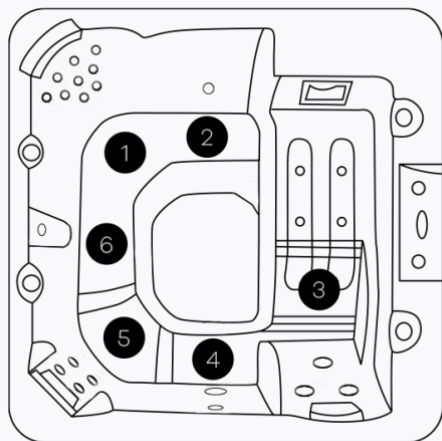

## CHICAGO 24

## ALGEMEEN

Totaal aantal zitplaatsen	5
Totaal aantal ligplaatsen	1
Afmetingen	216 x 216 x 92 cm
Gewicht bad leeg	~ 350 kg
Verlichting	~ 1300 l

## TECHNISCHE INHOUD VAN DE SPA

1	Afvoerbuis	7	*Circulatiepomp
2	Ozonator	8	Besturingsunit
3	*WIFI	9	Warmtewisselaar
4	Bedieningspaneel	10	*Blower
5	Kuip	11	Omkastng
6	Massagepomp 1	12	*Massagepomp 2

\*Optioneel, afhankelijk van de configuratie, dit is een voorbeeldafbeelding.