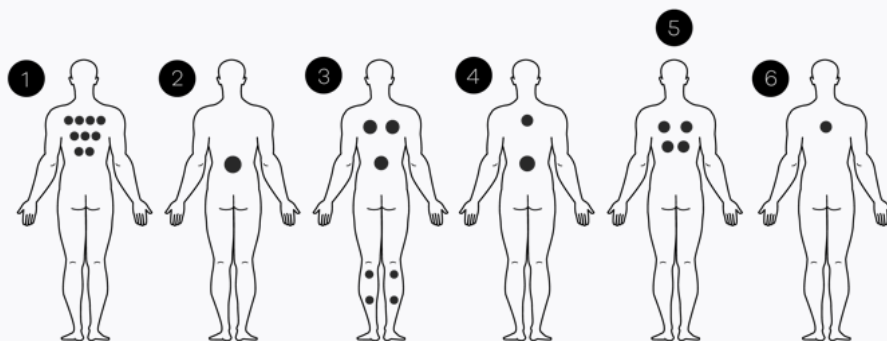

## CHICAGO 24

## ALGEMEEN

Totaal aantal zitplaatsen	5
Totaal aantal ligplaatsen	1
Afmetingen	216 x 216 x 92 cm
Gewicht bad leeg	~ 350 kg
Verlichting	~ 1300 l

## Massage

24 WIRP®- Control Jets	2" Small RVS Directional Jet 3" Medium RVS Directional Jet 4" Large RVS Directional Jet 4" Large RVS Twin Rotation Jet
Massagepomp 1	700L p/m 2-speed jetpomp 2.5HP – 3HP – Polypropylene body