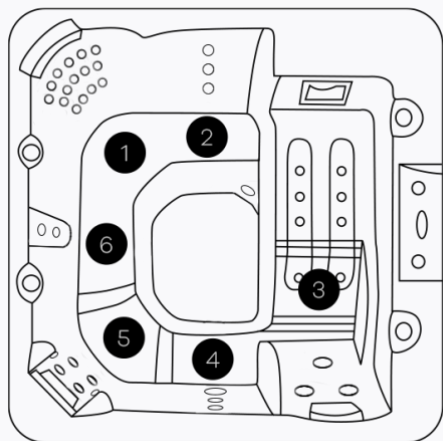

TECHNISCHE SPECIFICATIES

CHICAGO 41

ALGEMEEN

Totaal aantal zitplaatsen	5
Totaal aantal ligplaatsen	1
Afmetingen	216 x 216 x 92 cm
Gewicht bad leeg	~ 350 kg
Verlichting	~ 1300 l

TECHNISCHE INHOUD VAN DE SPA