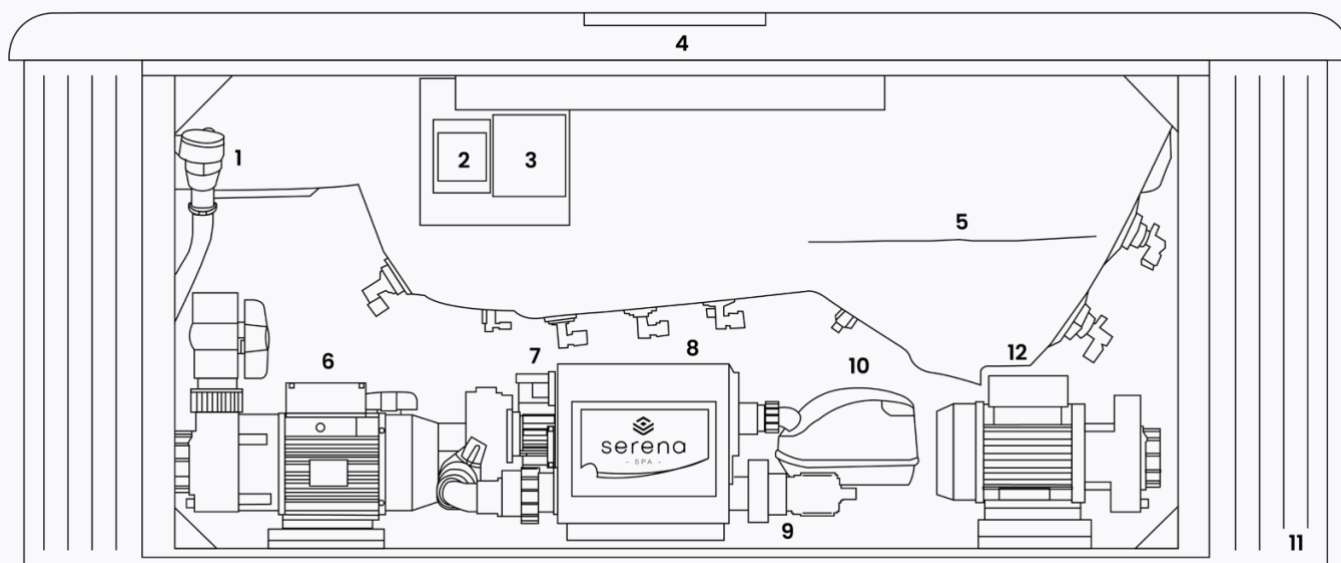

TECHNISCHE SPECIFICATIES

CHICAGO 41

ALGEMEEN

Totaal aantal zitplaatsen	5
Totaal aantal ligplaatsen	1
Afmetingen	216 x 216 x 92 cm
Gewicht bad leeg	~ 350 kg
Verlichting	~ 1300 l

TECHNISCHE INHOUD VAN DE SPA