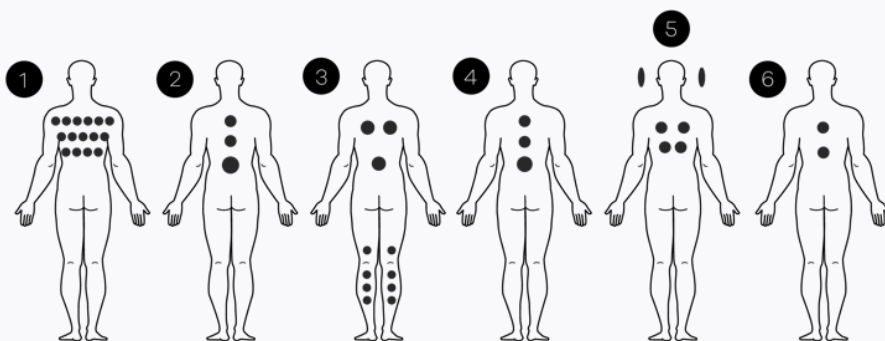

TECHNISCHE SPECIFICATIES

CHICAGO 41

ALGEMEEN

Totaal aantal zitplaatsen	5
Totaal aantal ligplaatsen	1
Afmetingen	216 x 216 x 92 cm
Gewicht bad leeg	~ 350 kg
Verlichting	~ 1300 l

TECHNISCHE INHOUD VAN DE SPA