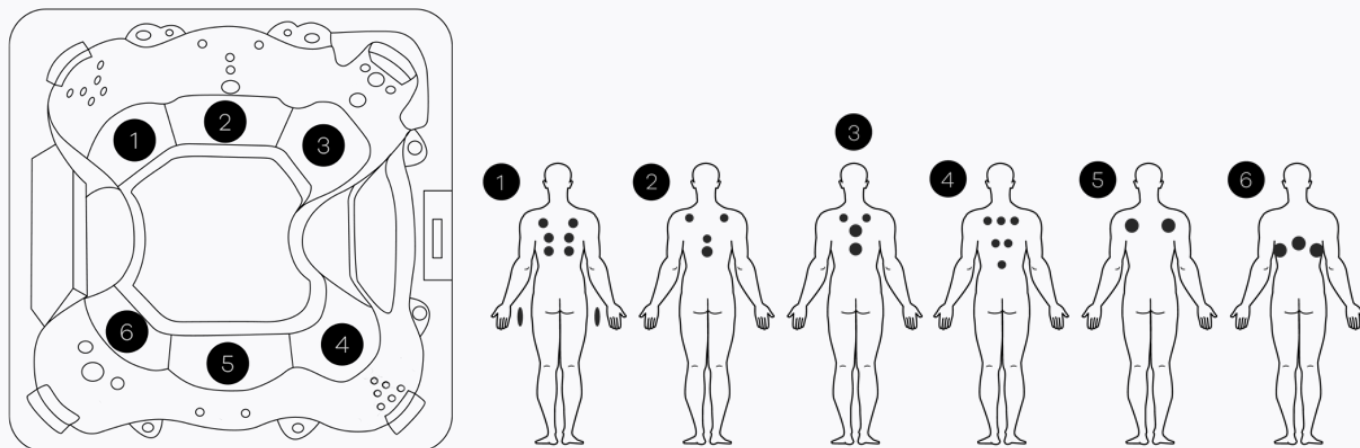

## EDINBURGH 26

## ALGEMEEN

Totaal aantal zitplaatsen	6
Totaal aantal ligplaatsen	0
Afmetingen	232 x 232 x 98 cm
Gewicht bad leeg	~ 400 kg
Verlichting	~ 1400 l

## Massage

26 WIRP®- Control Jets	2" Small RVS Directional Jet 3" Medium RVS Directional Jet 3" Medium RVS Multi Massage Jet 4" Large RVS Directional Jet 4" Large RVS Twin Rotation Jet 5" Extra Large RVS Twin Rotation Jet
Massagepomp 1	700L p/m 2-speed jetpomp 2.5HP – 3HP – Polypropylene body