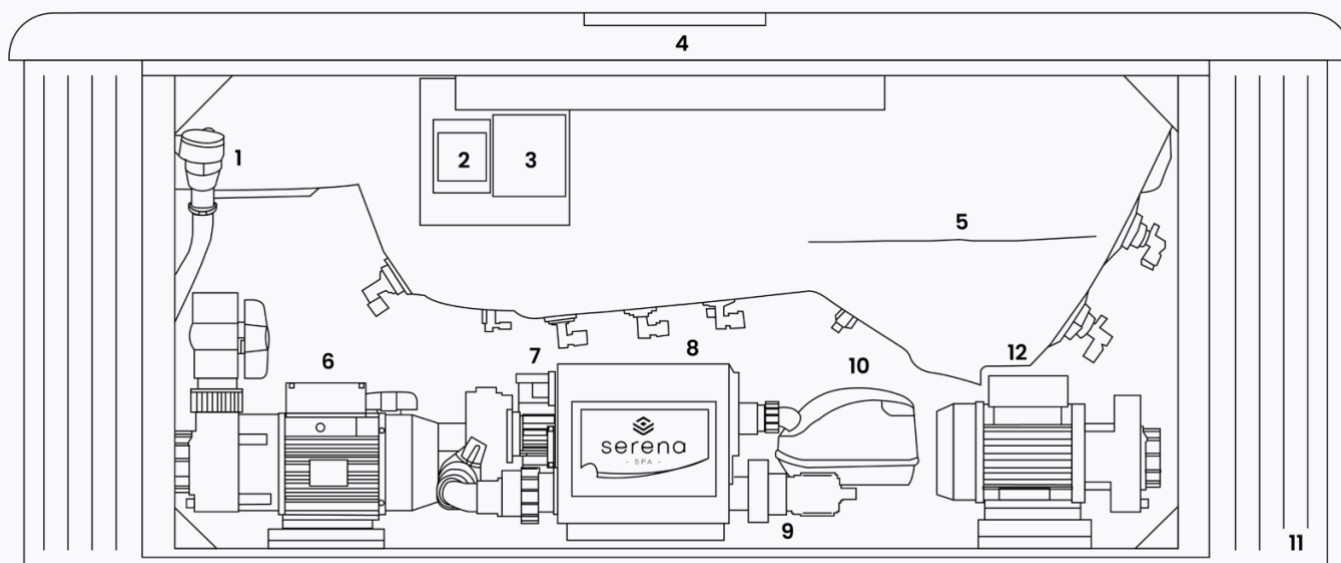

TECHNISCHE INHOUD VAN DE SPA

1	Afvoerbuis	7	*Circulatiepomp
2	Ozonator	8	Besturingsunit
3	*WIFI	9	Warmtewisselaar
4	Bedieningspaneel	10	*Blower
5	Kuip	11	Omkastings
6	Massagepomp 1	12	*Massagepomp 2

*Optioneel, afhankelijk van de configuratie, dit is een voorbeeldafbeelding.

Serena Spa behoudt zich het recht voor zonder voorafgaand bericht op de producten of diensten eventuele noodzakelijke wijzigingen aan te brengen. De foto's en tekeningen zijn louter indicatief en niet bindend. Alle foto's zijn auteursrechtelijk beschermd. Niets uit deze uitgave mag zonder voorafgaande schriftelijke toestemming worden gebruikt en verveelvoudigd op welke wijze dan ook. Tussentijdse prijswijzigingen voorbehouden.