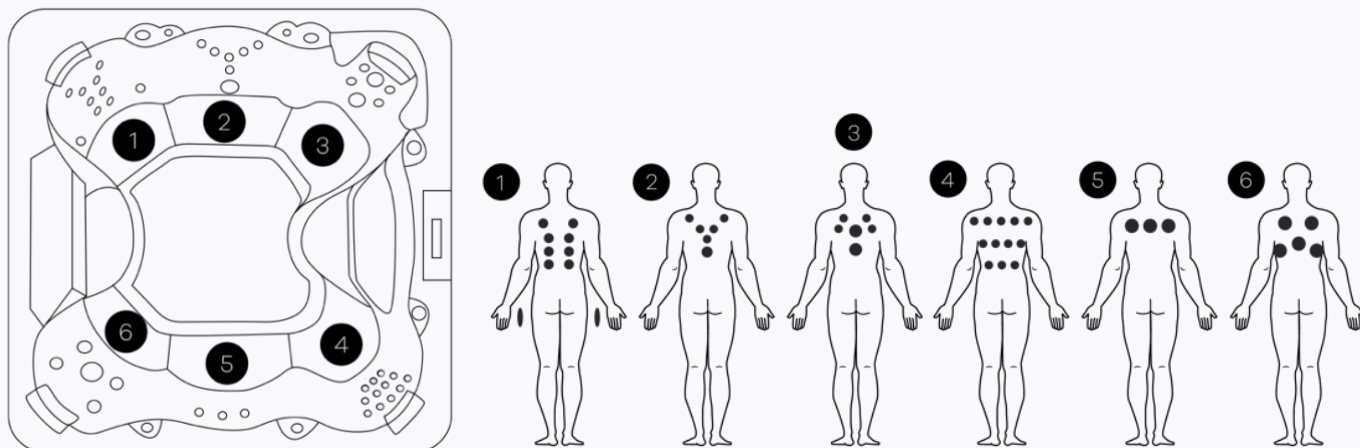

TECHNISCHE SPECIFICATIES

EDINBURGH 43

ALGEMEEN

Totaal aantal zitplaatsen	6
Totaal aantal ligplaatsen	0
Afmetingen	232 x 232 x 98 cm
Gewicht bad leeg	~ 400 kg
Verlichting	~ 1400 l

TECHNISCHE INHOUD VAN DE SPA