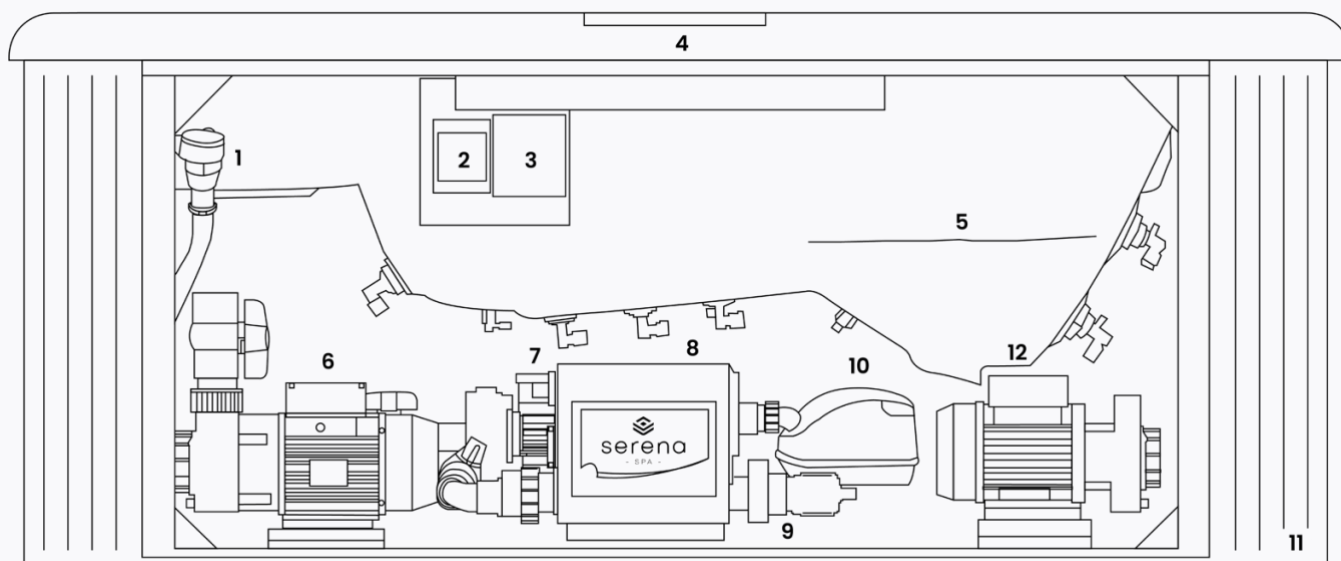

TECHNISCHE SPECIFICATIES

EDINBURGH 43

ALGEMEEN

Totaal aantal zitplaatsen	6
Totaal aantal ligplaatsen	0
Afmetingen	232 x 232 x 98 cm
Gewicht bad leeg	~ 400 kg
Verlichting	~ 1400 l

TECHNISCHE INHOUD VAN DE SPA