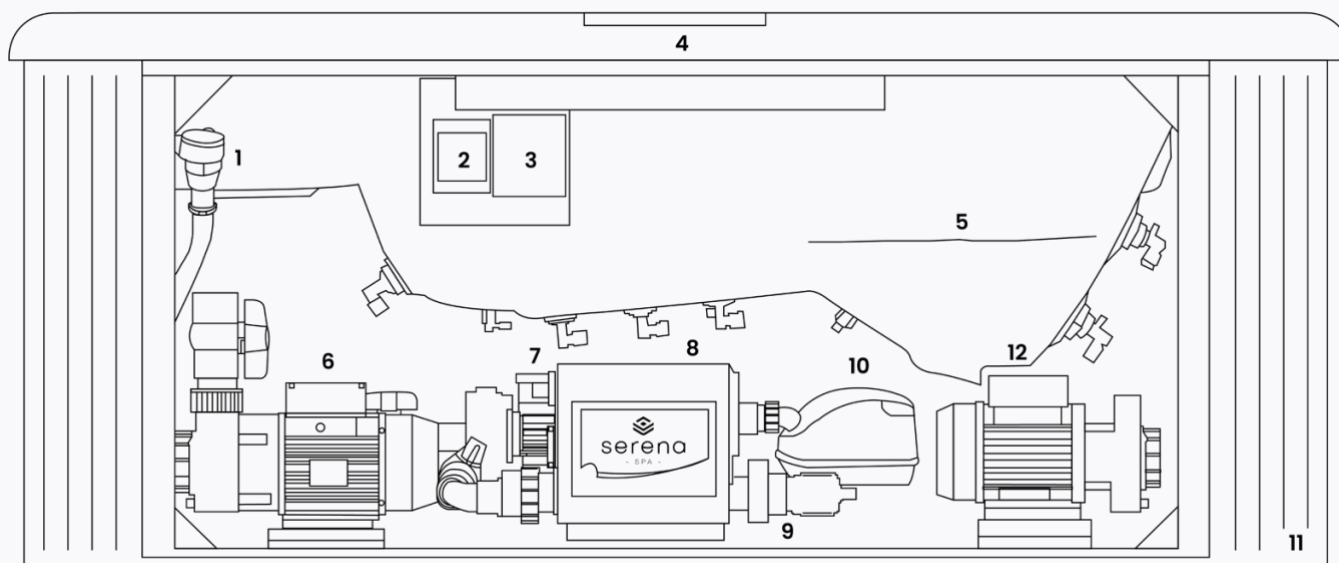

TECHNISCHE SPECIFICATIES

GENEVA 33

ALGEMEEN

Totaal aantal zitplaatsen	6
Totaal aantal ligplaatsen	0
Afmetingen	ø238 x 89 cm
Gewicht bad leeg	~ 400 kg
Verlichting	~ 1500 l

TECHNISCHE INHOUD VAN DE SPA

Schematisch ter illustratie