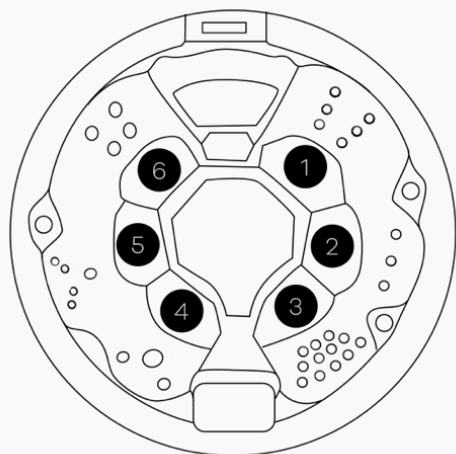

TECHNISCHE SPECIFICATIES

GENEVA 33

ALGEMEEN

Totaal aantal zitplaatsen	6
Totaal aantal ligplaatsen	0
Afmetingen	ø238 x 89 cm
Gewicht bad leeg	~ 400 kg
Verlichting	~ 1500 l

TECHNISCHE INHOUD VAN DE SPA

Schematisch ter illustratie

1	Afvoerbuis	7	*Circulatiepomp
2	Ozonator	8	Besturingsunit
3	*WIFI	9	Warmtewisselaar
4	Bedieningspaneel	10	*Blower
5	Kuip	11	Omkasting
6	Massagepomp 1	12	*Massagepomp 2

*Optioneel, afhankelijk van de configuratie, dit is een voorbeeldafbeelding.

TECHNISCHE SPECIFICATIES

Ontwerp

Kuip	Polyacrylonitrile(acryl), vinylesterhars en glasvezelpolyester
Omkastng	Canadees cederhout, thermisch ayous, mozaïek, composiet, gemmglass
Inbouw	Indien ingebouwd, wordt de afwerking uitgevoerd met watervaste betonplex
Bodemplaat	Acrylonitril Butadien Styreen Super Thermo®
Verlichting	5" RGB HD LED Lamp

Energie

Warmtewisselaar	3kW Titanium Spa-Heater met waterflowdetectie
Stroom	Elektrische voorbeveiliging 1x16A/3x16A/3x20A
Isolatie	Geavanceerde geïsoleerde technische ruimte, premium full foam PU Isolatie (5,5Rd) of Hoogwaardig Recticel Multilayer Isolatie (Rd 1,35)