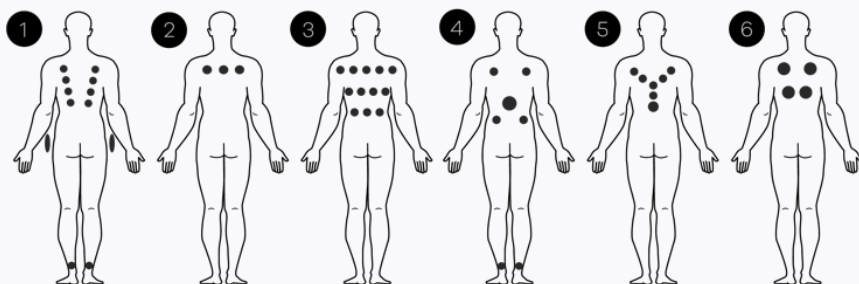

# ALGEMEEN

Totaal aantal zitplaatsen	6
Totaal aantal ligplaatsen	0
Afmetingen	ø238 x 89 cm
Gewicht bad leeg	~ 400 kg
Verlichting	~ 1500 l