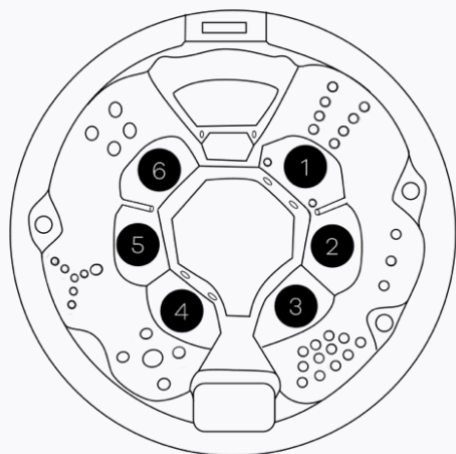

# TECHNISCHE SPECIFICATIES

---

## GENEVA 49

# ALGEMEEN

Totaal aantal zitplaatsen	6
Totaal aantal ligplaatsen	0
Afmetingen	ø238 x 89 cm
Gewicht bad leeg	~ 400 kg
Verlichting	~ 1500 l

# TECHNISCHE INHOUD VAN DE SPA

Schematisch ter illustratie

1	Afvoerbuis	7	*Circulatiepomp
2	Ozonator	8	Besturingsunit
3	*WIFI	9	Warmtewisselaar
4	Bedieningspaneel	10	*Blower
5	Kuip	11	Omkasting
6	Massagepomp 1	12	*Massagepomp 2