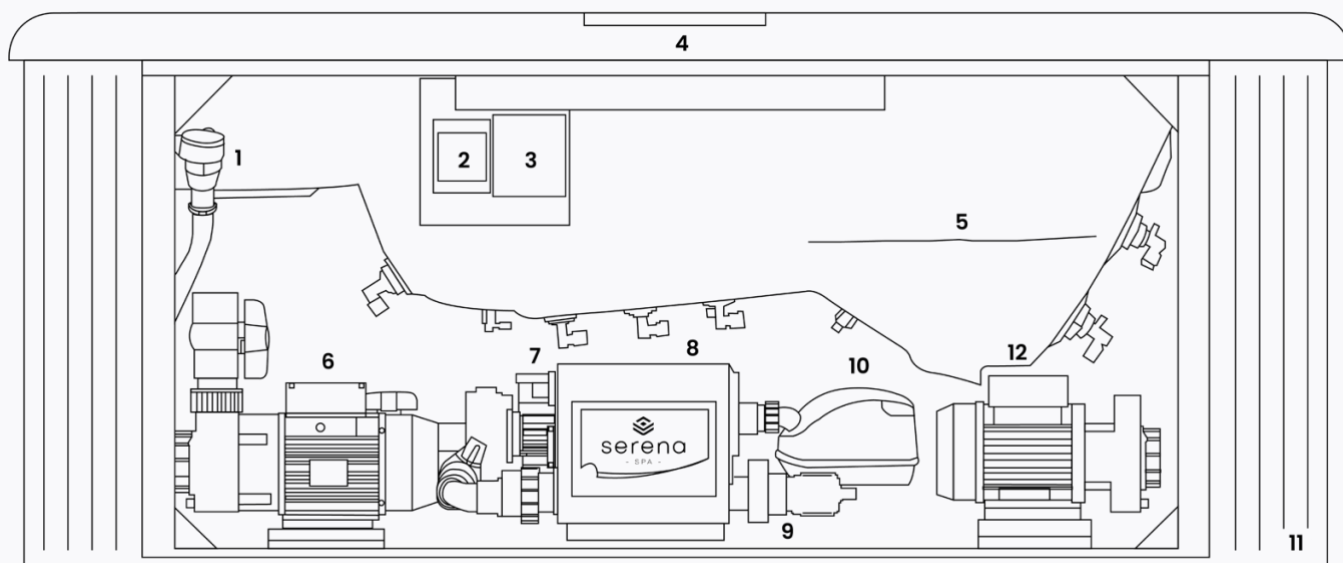

TECHNISCHE INHOUD VAN DE SPA

Schematisch ter illustratie

1	Afvoerbuis	7	*Circulatiepomp
2	Ozonator	8	Besturingsunit
3	*WIFI	9	Warmtewisselaar
4	Bedieningspaneel	10	*Blower
5	Kuip	11	Omkasting
6	Massagepomp 1	12	*Massagepomp 2

*Optioneel, afhankelijk van de configuratie, dit is een voorbeeldafbeelding.

Serena Spa behoudt zich het recht voor zonder voorafgaand bericht op de producten of diensten eventuele noodzakelijke wijzigingen aan te brengen. De foto's en tekeningen zijn louter indicatief en niet bindend. Alle foto's zijn auteursrechtelijk beschermd. Niets uit deze uitgave mag zonder voorafgaande schriftelijke toestemming worden gebruikt en verveelvoudigd op welke wijze dan ook. Tussentijdse prijswijzigingen voorbehouden.