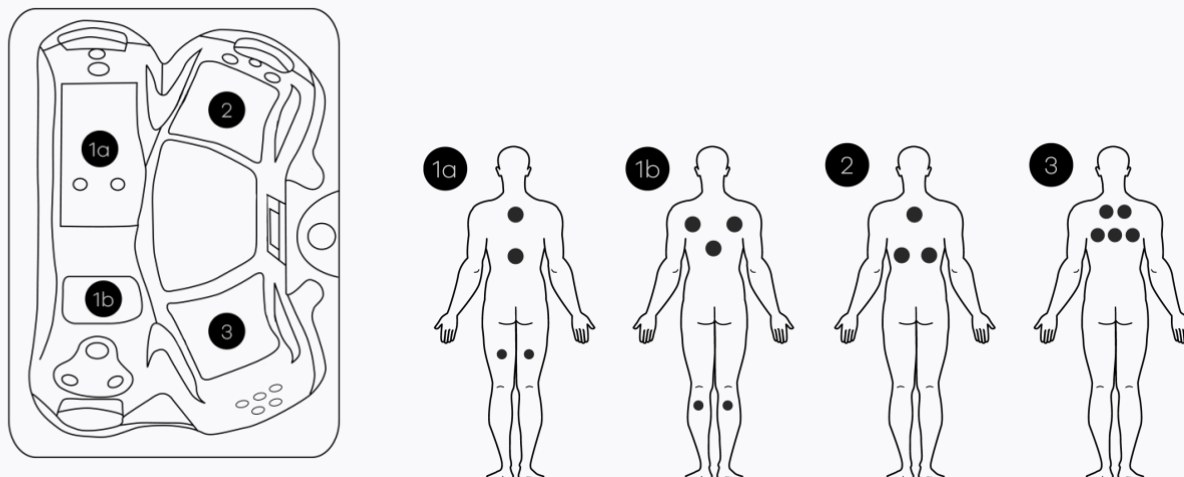

## MELBOURNE 15

## ALGEMEEN

Totaal aantal zitplaatsen	2
Totaal aantal ligplaatsen	1
Afmetingen	155 x 216 x 78 cm
Gewicht bad leeg	~ 220 kg
Verlichting	~ 650 l