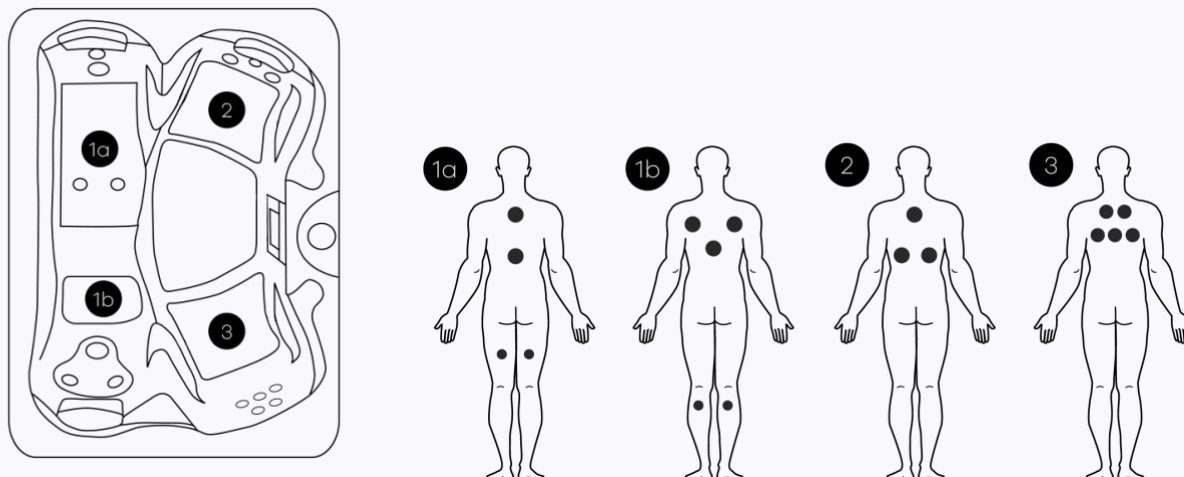

## MELBOURNE 27

## ALGEMEEN

Totaal aantal zitplaatsen	2
Totaal aantal ligplaatsen	1
Afmetingen	155 x 216 x 78 cm
Gewicht bad leeg	~ 220 kg
Verlichting	~ 650 l

## Massage

27 WIRP®- Control Jets	2" Small RVS Directional Jet 2" Small RVS Multi Massage Jet 3" Medium RVS Directional Jet 3" Medium RVS Multi Massage Jet 4" Large RVS Directional Jet 4" Large RVS Twin Rotation Jet
Massagepomp 1	700L p/m 2-speed jetpomp 2.5HP – 3HP – Polypropylene body