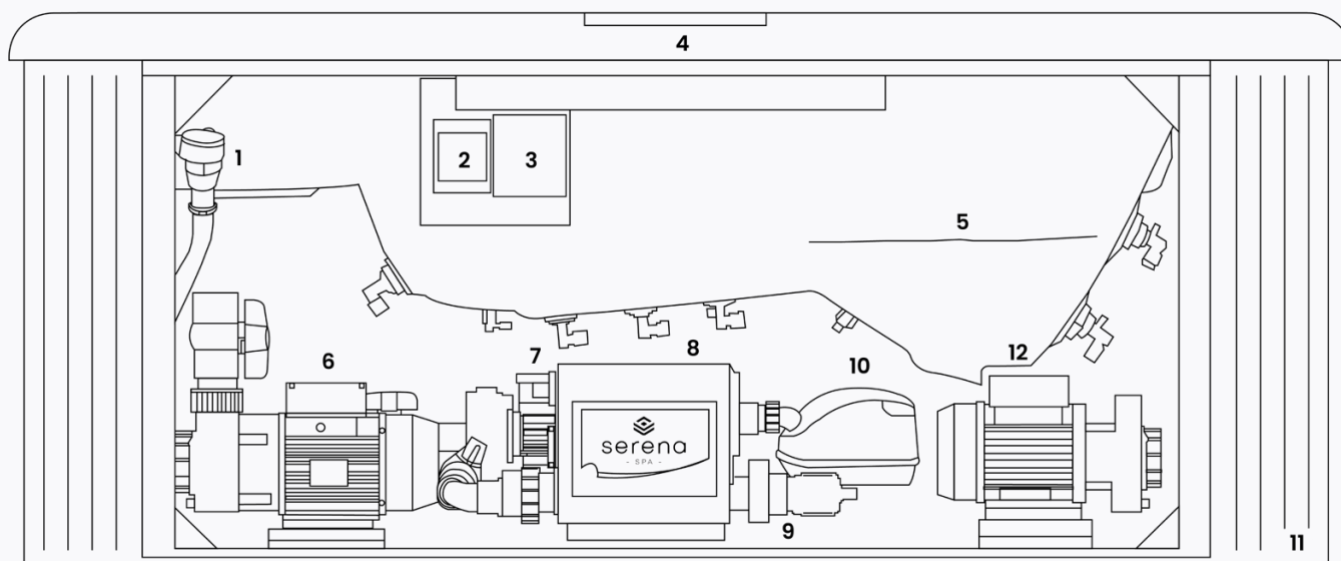

TECHNISCHE INHOUD VAN DE SPA

1	Afvoerbuis	7	*Circulatiepomp
2	Ozonator	8	Besturingsunit
3	*WIFI	9	Warmtewisselaar
4	Bedieningspaneel	10	*Blower
5	Kuip	11	Omkastng
6	Massagepomp 1	12	*Massagepomp 2

*Optioneel, afhankelijk van de configuratie, dit is een voorbeeldafbeelding.

Serena Spa behoudt zich het recht voor zonder voorafgaand bericht op de producten of diensten eventuele noodzakelijke wijzigingen aan te brengen. De foto's en tekeningen zijn louter indicatief en niet bindend. Alle foto's zijn auteursrechtelijk beschermd. Niets uit deze uitgave mag zonder voorafgaande schriftelijke toestemming worden gebruikt en verveelvoudigd op welke wijze dan ook. Tussentijdse prijswijzigingen voorbehouden.