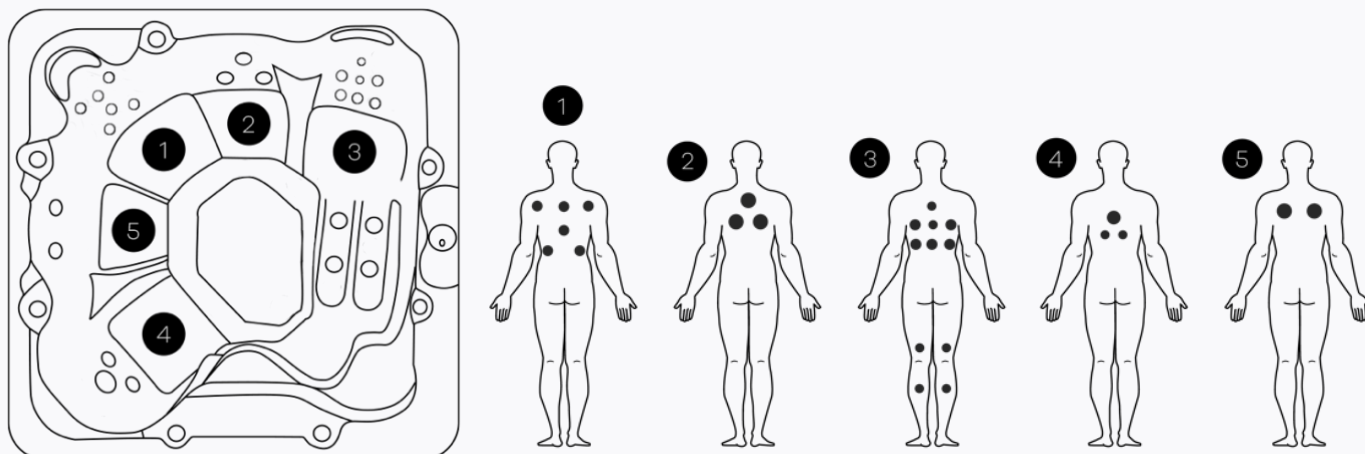

## PORTO 25

## ALGEMEEN

Totaal aantal zitplaatsen	4
Totaal aantal ligplaatsen	1
Afmetingen	216 x 216 x 92 cm
Gewicht bad leeg	~ 350 kg
Verlichting	~ 1250 l

## Massage

25 WIRP®- Control Jets	2" Small RVS Directional Jet 2" Small RVS Multi Massage Jet 3" Medium RVS Directional Jet 3" Medium RVS Multi Massage Jet 4" Large RVS Directional Jet 4" Large RVS Twin Rotation Jet 5" Extra Large RVS Twin Rotation Jet
Massagepomp 1	700L p/m 2-speed jetpomp 2.5HP – 3HP – Polypropylene body