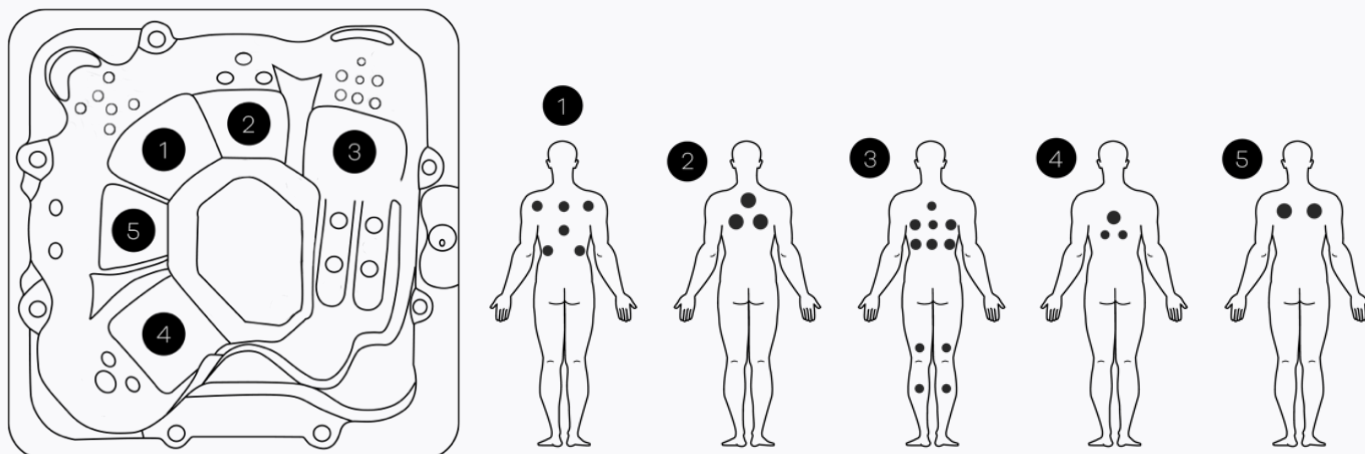

TECHNISCHE SPECIFICATIES

PORTO 41

ALGEMEEN

Totaal aantal zitplaatsen	4
Totaal aantal ligplaatsen	1
Afmetingen	216 x 216 x 92 cm
Gewicht bad leeg	~ 350 kg
Verlichting	~ 1250 l

TECHNISCHE INHOUD VAN DE SPA

1	Afvoerbuis	7	*Circulatiepomp
2	Ozonator	8	Besturingsunit
3	*WIFI	9	Warmtewisselaar
4	Bedieningspaneel	10	*Blower
5	Kuip	11	Omkastng
6	Massagepomp 1	12	*Massagepomp 2