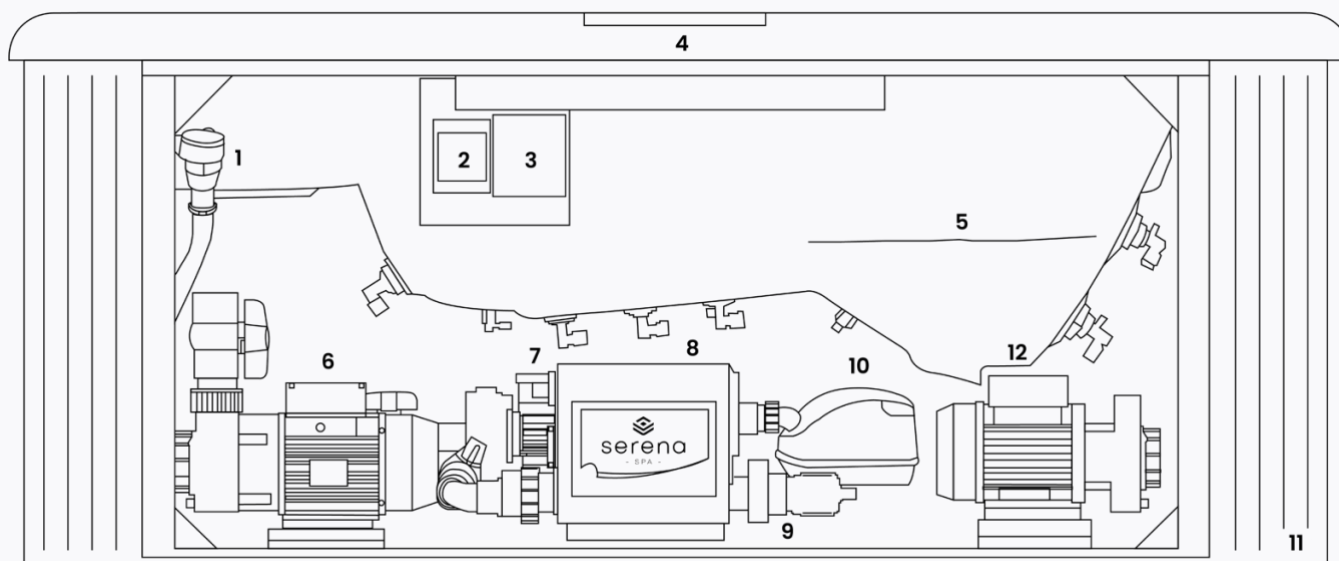

TECHNISCHE SPECIFICATIES

PORTO 41

ALGEMEEN

Totaal aantal zitplaatsen	4
Totaal aantal ligplaatsen	1
Afmetingen	216 x 216 x 92 cm
Gewicht bad leeg	~ 350 kg
Verlichting	~ 1250 l

TECHNISCHE INHOUD VAN DE SPA

1	Afvoerbuis	7	*Circulatiepomp
2	Ozonator	8	Besturingsunit
3	*WIFI	9	Warmtewisselaar
4	Bedieningspaneel	10	*Blower
5	Kuip	11	Omkastng
6	Massagepomp 1	12	*Massagepomp 2