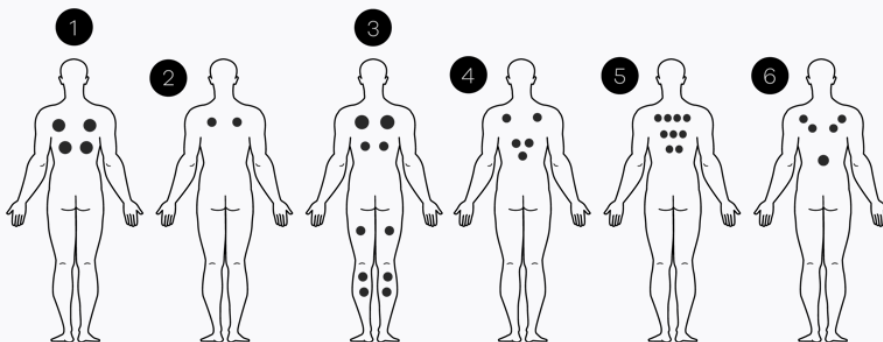

TECHNISCHE SPECIFICATIES

TORONTO 35

ALGEMEEN

Totaal aantal zitplaatsen	5
Totaal aantal ligplaatsen	1
Afmetingen	245 x 245 x 98 cm
Gewicht bad leeg	~ 360 kg
Verlichting	~ 1500 l

TECHNISCHE INHOUD VAN DE SPA