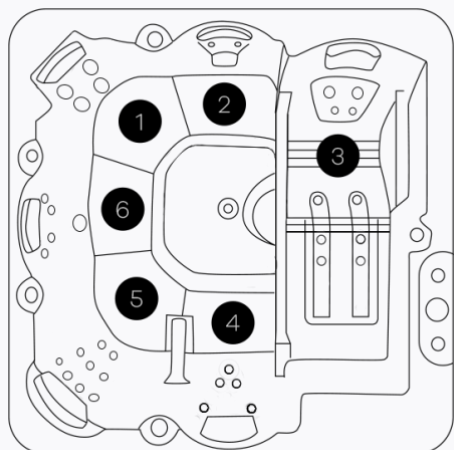

TECHNISCHE SPECIFICATIES

TORONTO 35

ALGEMEEN

Totaal aantal zitplaatsen	5
Totaal aantal ligplaatsen	1
Afmetingen	245 x 245 x 98 cm
Gewicht bad leeg	~ 360 kg
Verlichting	~ 1500 l

TECHNISCHE INHOUD VAN DE SPA

1	Afvoerbuïs	7	*Circulatiepomp
2	Ozonator	8	Besturingsunit
3	*WIFI	9	Warmtewisselaar
4	Bedieningspaneel	10	*Blower
5	Kuip	11	Omkastng
6	Massagepomp 1	12	*Massagepomp 2

*Optioneel, afhankelijk van de configuratie, dit is een voorbeeldafbeelding.