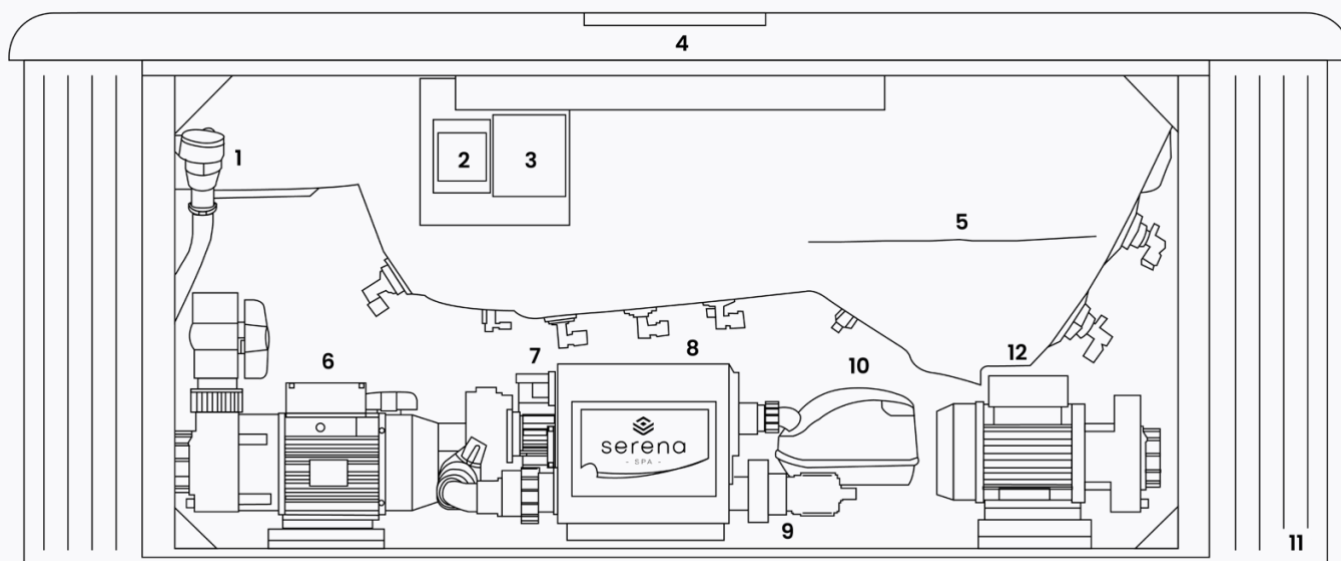

TECHNISCHE SPECIFICATIES

TORONTO 35

ALGEMEEN

Totaal aantal zitplaatsen	5
Totaal aantal ligplaatsen	1
Afmetingen	245 x 245 x 98 cm
Gewicht bad leeg	~ 360 kg
Verlichting	~ 1500 l

TECHNISCHE INHOUD VAN DE SPA