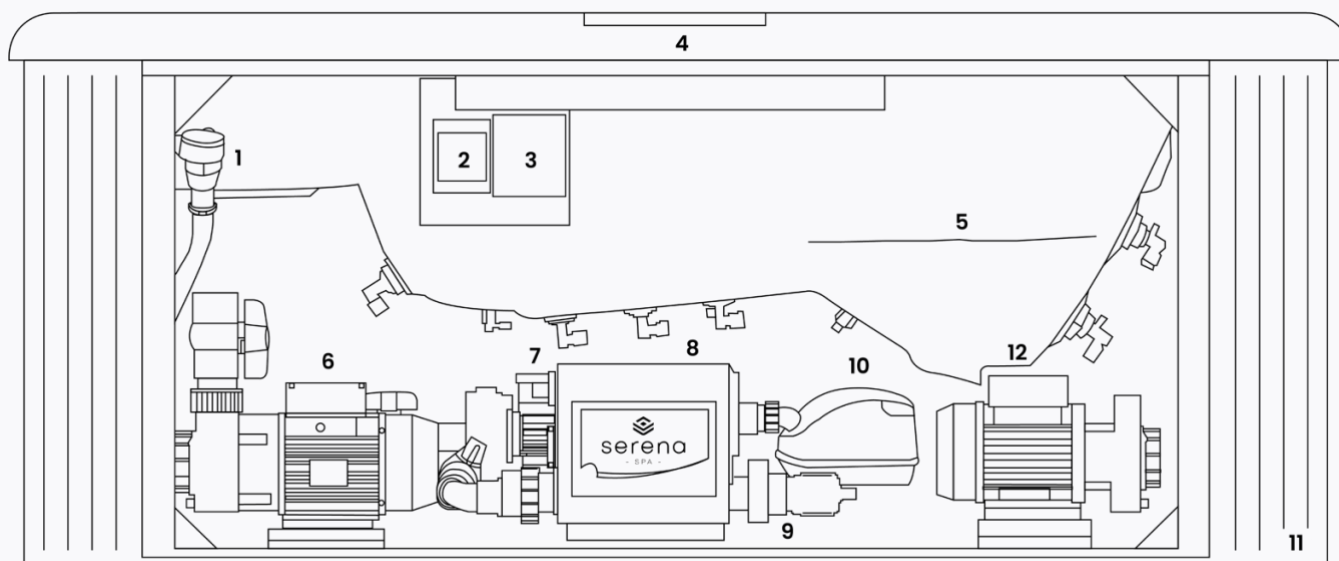

TECHNISCHE INHOUD VAN DE SPA

1	Afvoerbuis	7	*Circulatiepomp
2	Ozonator	8	Besturingsunit
3	*WIFI	9	Warmtewisselaar
4	Bedieningspaneel	10	*Blower
5	Kuip	11	Omkasting
6	Massagepomp 1	12	*Massagepomp 2

*Optioneel, afhankelijk van de configuratie, dit is een voorbeeldafbeelding.

Serena Spa behoudt zich het recht voor zonder voorafgaand bericht op de producten of diensten eventuele noodzakelijke wijzigingen aan te brengen. De foto's en tekeningen zijn louter indicatief en niet bindend. Alle foto's zijn auteursrechtelijk beschermd. Niets uit deze uitgave mag zonder voorafgaande schriftelijke toestemming worden gebruikt en verveelvoudigd op welke wijze dan ook. Tussentijdse prijswijzigingen voorbehouden.