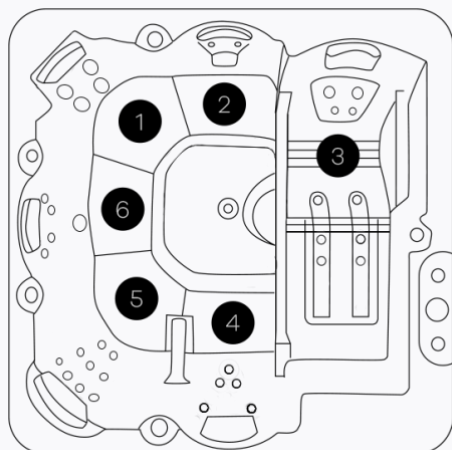

# TECHNISCHE SPECIFICATIES

---

## TORONTO 64

## ALGEMEEN

Totaal aantal zitplaatsen	5
Totaal aantal ligplaatsen	1
Afmetingen	245 x 245 x 98 cm
Gewicht bad leeg	~ 360 kg
Verlichting	~ 1500 l

## TECHNISCHE INHOUD VAN DE SPA

1	Afvoerbuis	7	*Circulatiepomp
2	Ozonator	8	Besturingsunit
3	*WIFI	9	Warmtewisselaar
4	Bedieningspaneel	10	*Blower
5	Kuip	11	Omkasting
6	Massagepomp 1	12	*Massagepomp 2

\*Optioneel, afhankelijk van de configuratie, dit is een voorbeeldafbeelding.