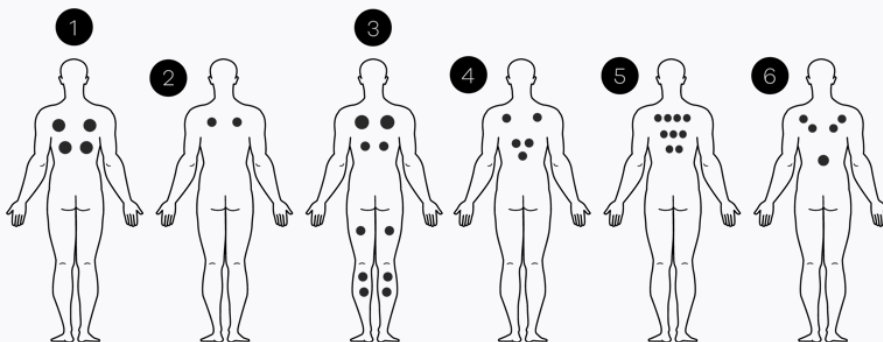

## ALGEMEEN

Totaal aantal zitplaatsen	5
Totaal aantal ligplaatsen	1
Afmetingen	245 x 245 x 98 cm
Gewicht bad leeg	~ 360 kg
Verlichting	~ 1500 l