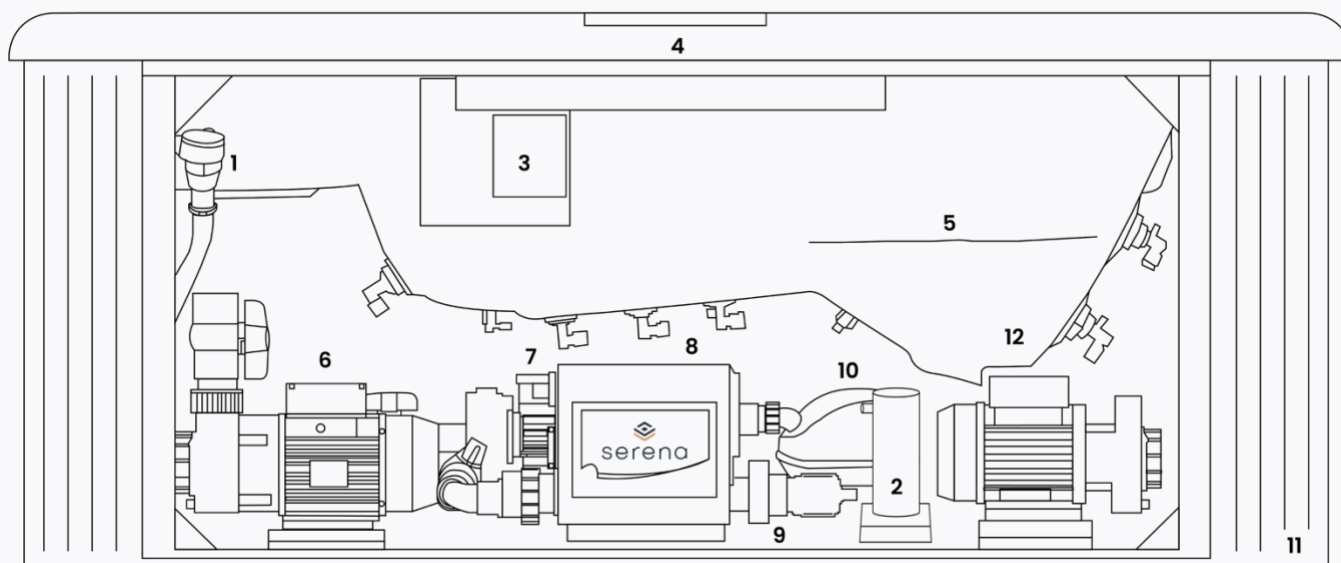

TECHNISCHE INHOUD VAN DE SPA

1	Afvoerbuīs	7	*Circulatiepomp
2	**UV-lamp	8	Besturingsunit
3	*WIFI	9	Warmtewisselaar
4	Bedieningspaneel	10	*Blower
5	Kuip	11	Omkastings
6	Massagepomp 1	12	*Massagepomp 2

*Optioneel, afhankelijk van de configuratie, dit is een voorbeeldafbeelding. **Positie afhankelijk van spa bad

Serena Spa behoudt zich het recht voor zonder voorafgaand bericht op de producten of diensten eventuele noodzakelijke wijzigingen aan te brengen. De foto's en tekeningen zijn louter indicatief en niet bindend. Alle foto's zijn auteursrechtelijk beschermd. Niets uit deze uitgave mag zonder voorafgaande schriftelijke toestemming worden gebruikt en veelevoudigd op welke wijze dan ook. Tussentijdse prijswijzigingen voorbehouden.