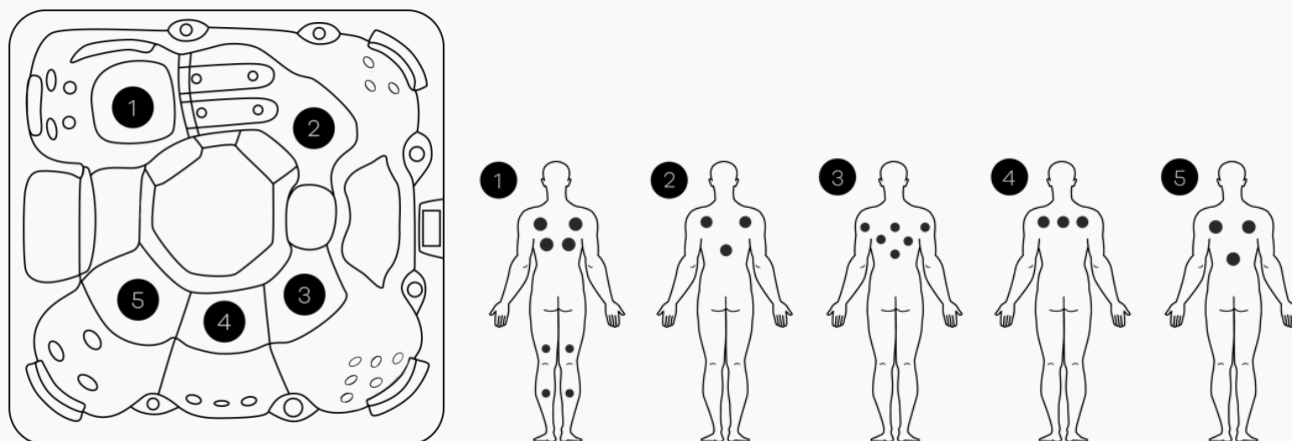

## BARCELONA 23

## ALGEMEEN

Totaal aantal zitplaatsen	4
Totaal aantal ligplaatsen	1
Afmetingen	206 x 206 x 89 cm
Gewicht bad leeg	~ 300 kg
Verlichting	~ 1100 l

## Massage

23 WIRP®- Control Jets	2" Small RVS Directional Jet 3" Medium RVS Directional Jet 3" Medium RVS Multi Massage Jet 4" Large RVS Directional Jet 4" Large RVS Twin Rotation Jet 5" Extra Large RVS Twin Rotation Jet
Massagepomp 1	700L p/m 2-speed jetpomp 2.5HP – 3HP – Polypropylene body