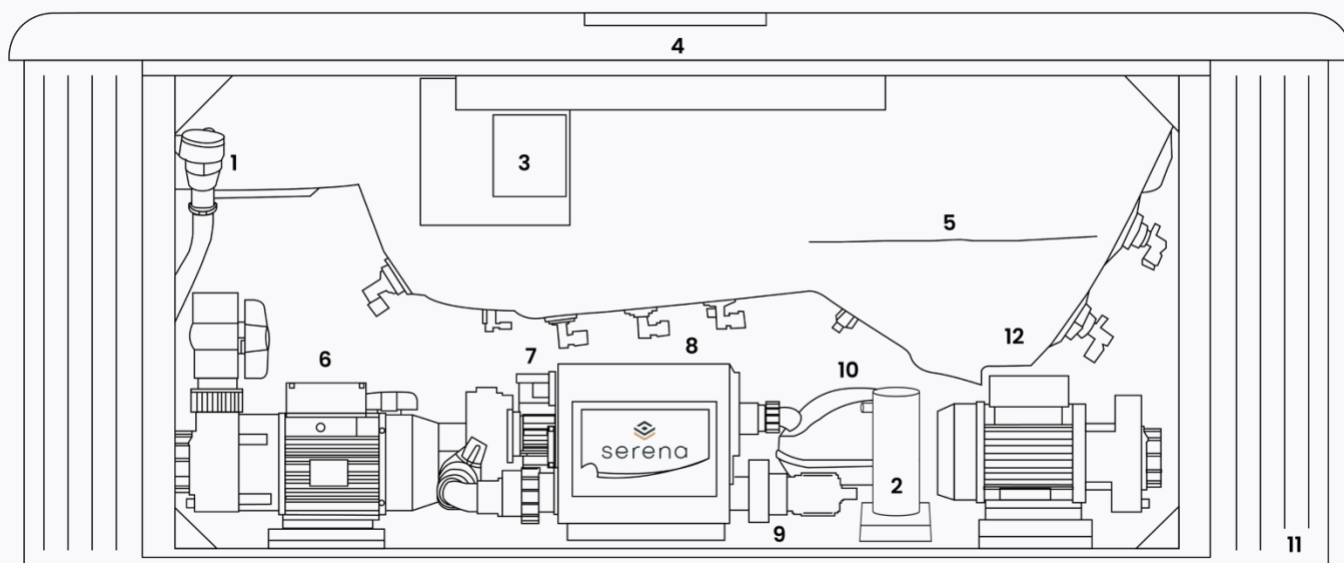

TECHNISCHE SPECIFICATIES

BARCELONA 38

ALGEMEEN

Totaal aantal zitplaatsen	4
Totaal aantal ligplaatsen	1
Afmetingen	206 x 206 x 89 cm
Gewicht bad leeg	~ 300 kg
Verlichting	~ 1100 l

TECHNISCHE INHOUD VAN DE SPA

1	Afvoerbus	7	*Circulatiepomp
2	**UV-lamp	8	Besturingsunit
3	*WIFI	9	Warmtewisselaar
4	Bedieningspaneel	10	*Blower
5	Kuip	11	Omkastings
6	Massagepomp 1	12	*Massagepomp 2

*Optioneel, afhankelijk van de configuratie, dit is een voorbeeldafbeelding. **Positie afhankelijk van spa bad