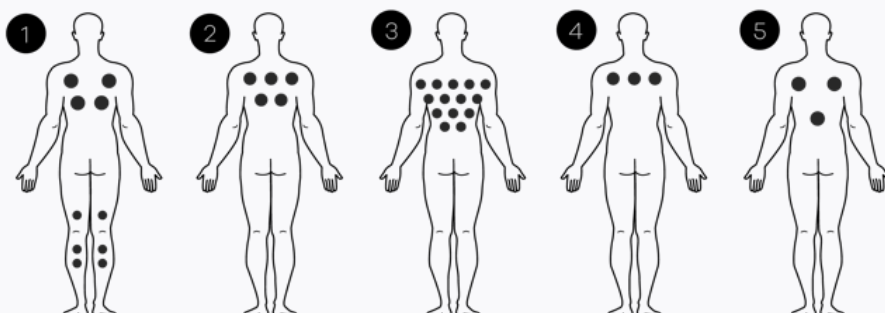

TECHNISCHE SPECIFICATIES

BARCELONA 38

ALGEMEEN

Totaal aantal zitplaatsen	4
Totaal aantal ligplaatsen	1
Afmetingen	206 x 206 x 89 cm
Gewicht bad leeg	~ 300 kg
Verlichting	~ 1100 l

TECHNISCHE INHOUD VAN DE SPA