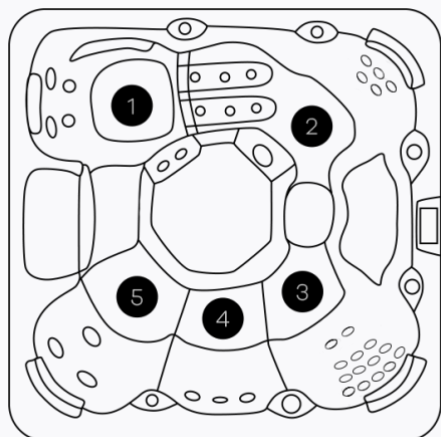

TECHNISCHE SPECIFICATIES

BARCELONA 38

ALGEMEEN

Totaal aantal zitplaatsen	4
Totaal aantal ligplaatsen	1
Afmetingen	206 x 206 x 89 cm
Gewicht bad leeg	~ 300 kg
Verlichting	~ 1100 l

TECHNISCHE INHOUD VAN DE SPA

1	Afvoerbus	7	*Circulatiepomp
2	**UV-lamp	8	Besturingsunit
3	*WIFI	9	Warmtewisselaar
4	Bedieningspaneel	10	*Blower
5	Kuip	11	Omkastings
6	Massagepomp 1	12	*Massagepomp 2

*Optioneel, afhankelijk van de configuratie, dit is een voorbeeldafbeelding. **Positie afhankelijk van spa bad