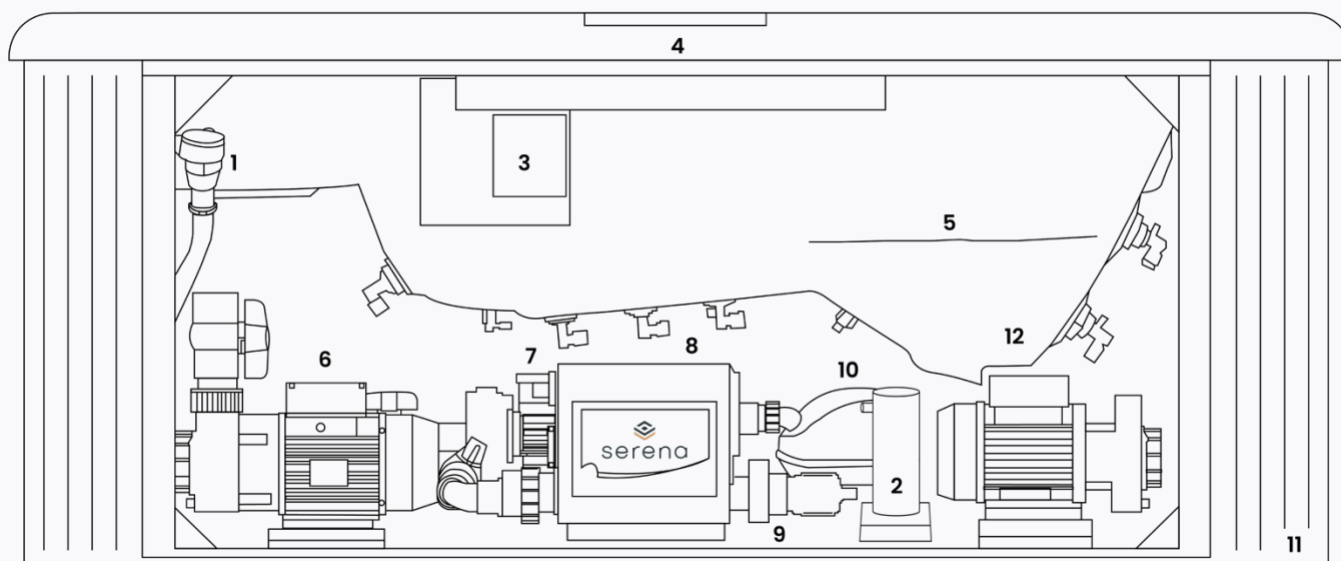

## ALGEMEEN

Totaal aantal zitplaatsen	4
Totaal aantal ligplaatsen	2
Afmetingen	232 x 232 x 98 cm
Gewicht bad leeg	~ 400 kg
Verlichting	~ 1650 l

## TECHNISCHE INHOUD VAN DE SPA

1	Afvoerbuis	7	*Circulatiepomp
2	**UV-lamp	8	Besturingsunit
3	*WIFI	9	Warmtewisselaar
4	Bedieningspaneel	10	*Blower
5	Kuip	11	Omkastng
6	Massagepomp 1	12	*Massagepomp 2

\*Optioneel, afhankelijk van de configuratie, dit is een voorbeeldafbeelding. \*\*Positie afhankelijk van spa bad