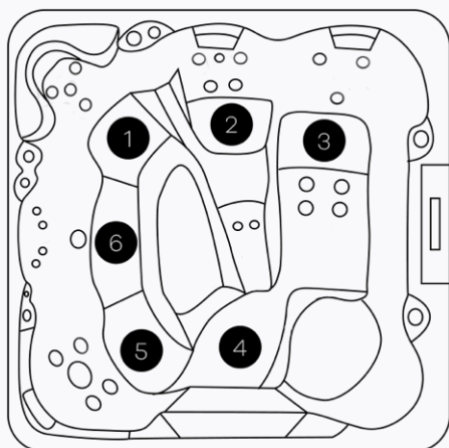

# TECHNISCHE SPECIFICATIES

---

## CAMBRIDGE 28

## ALGEMEEN

Totaal aantal zitplaatsen	4
Totaal aantal ligplaatsen	2
Afmetingen	232 x 232 x 98 cm
Gewicht bad leeg	~ 400 kg
Verlichting	~ 1650 l

## TECHNISCHE INHOUD VAN DE SPA

1	Afvoerbuis	7	*Circulatiepomp
2	**UV-lamp	8	Besturingsunit
3	*WIFI	9	Warmtewisselaar
4	Bedieningspaneel	10	*Blower
5	Kuip	11	Omkastng
6	Massagepomp 1	12	*Massagepomp 2

\*Optioneel, afhankelijk van de configuratie, dit is een voorbeeldafbeelding. \*\*Positie afhankelijk van spa bad