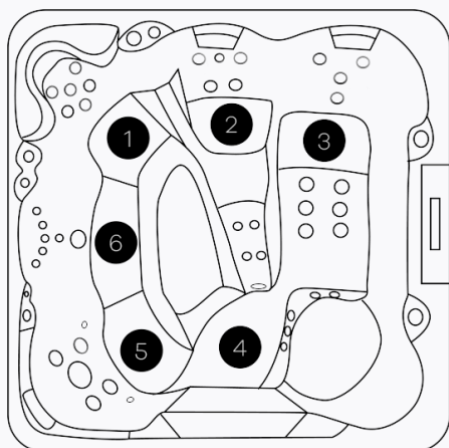

## CAMBRIDGE 45

## ALGEMEEN

Totaal aantal zitplaatsen	4
Totaal aantal ligplaatsen	2
Afmetingen	232 x 232 x 98 cm
Gewicht bad leeg	~ 400 kg
Verlichting	~ 1650 l

## TECHNISCHE INHOUD VAN DE SPA

1	Afvoerbuis	7	*Circulatiepomp
2	**UV-lamp	8	Besturingsunit
3	*WIFI	9	Warmtewisselaar
4	Bedieningspaneel	10	*Blower
5	Kuip	11	Omkasting
6	Massagepomp 1	12	*Massagepomp 2

## Massage

45 WIRP®- Control Jets	2" Small RVS Directional Jet 2" Small RVS Multi Massage Jet 3" Medium RVS Directional Jet 3" Medium RVS Multi Massage Jet 4" Large RVS Directional Jet 4" Large RVS Twin Rotation Jet 5" Extra Large RVS Twin Rotation Jet
Massagepomp 1	700L p/m 2-speed jetpomp 2.5HP – 3HP – Polypropylene body
Massagepomp 2	700L p/m 2-speed jetpomp 2.5HP – 3HP – Polypropylene body