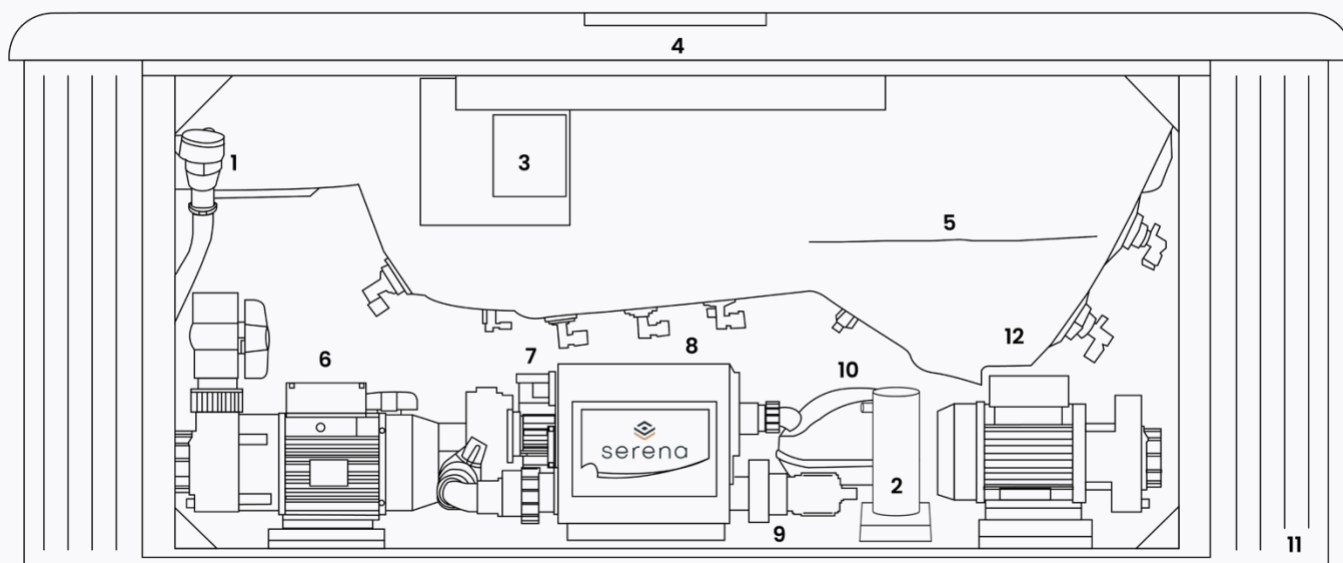

## ALGEMEEN

Totaal aantal zitplaatsen	4
Totaal aantal ligplaatsen	2
Afmetingen	232 x 232 x 98 cm
Gewicht bad leeg	~ 400 kg
Verlichting	~ 1650 l

## TECHNISCHE INHOUD VAN DE SPA

1	Afvoerbuis	7	*Circulatiepomp
2	**UV-lamp	8	Besturingsunit
3	*WIFI	9	Warmtewisselaar
4	Bedieningspaneel	10	*Blower
5	Kuip	11	Omkasting
6	Massagepomp 1	12	*Massagepomp 2