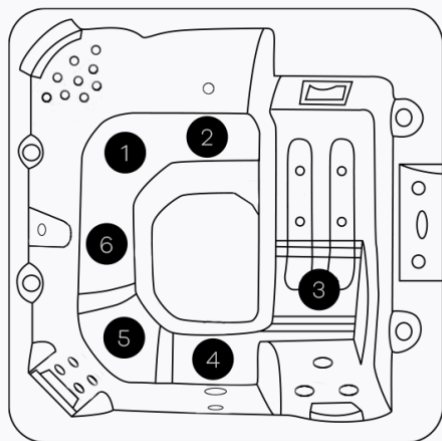

TECHNISCHE SPECIFICATIES

CHICAGO 24

ALGEMEEN

Totaal aantal zitplaatsen	5
Totaal aantal ligplaatsen	1
Afmetingen	216 x 216 x 92 cm
Gewicht bad leeg	~ 350 kg
Verlichting	~ 1300 l

TECHNISCHE INHOUD VAN DE SPA

1	Afvoerbuïs	7	*Circulatiepomp
2	**UV-lamp	8	Besturingsunit
3	*WIFI	9	Warmtewisselaar
4	Bedieningspaneel	10	*Blower
5	Kuip	11	Omkastng
6	Massagepomp 1	12	*Massagepomp 2

*Optioneel, afhankelijk van de configuratie, dit is een voorbeeldafbeelding. **Positie afhankelijk van spa bad