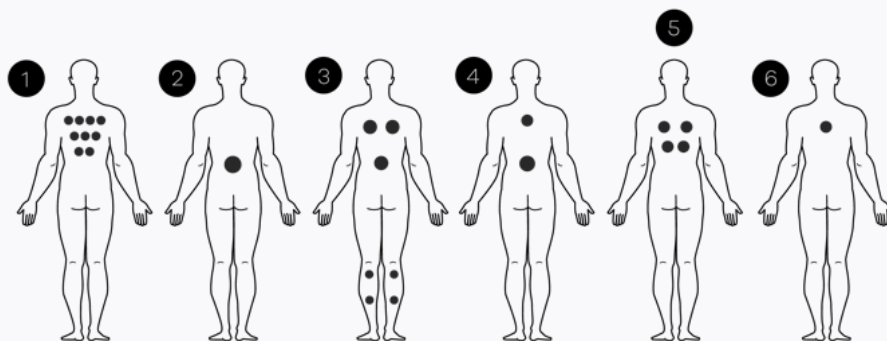

TECHNISCHE SPECIFICATIES

CHICAGO 24

ALGEMEEN

Totaal aantal zitplaatsen	5
Totaal aantal ligplaatsen	1
Afmetingen	216 x 216 x 92 cm
Gewicht bad leeg	~ 350 kg
Verlichting	~ 1300 l

TECHNISCHE INHOUD VAN DE SPA