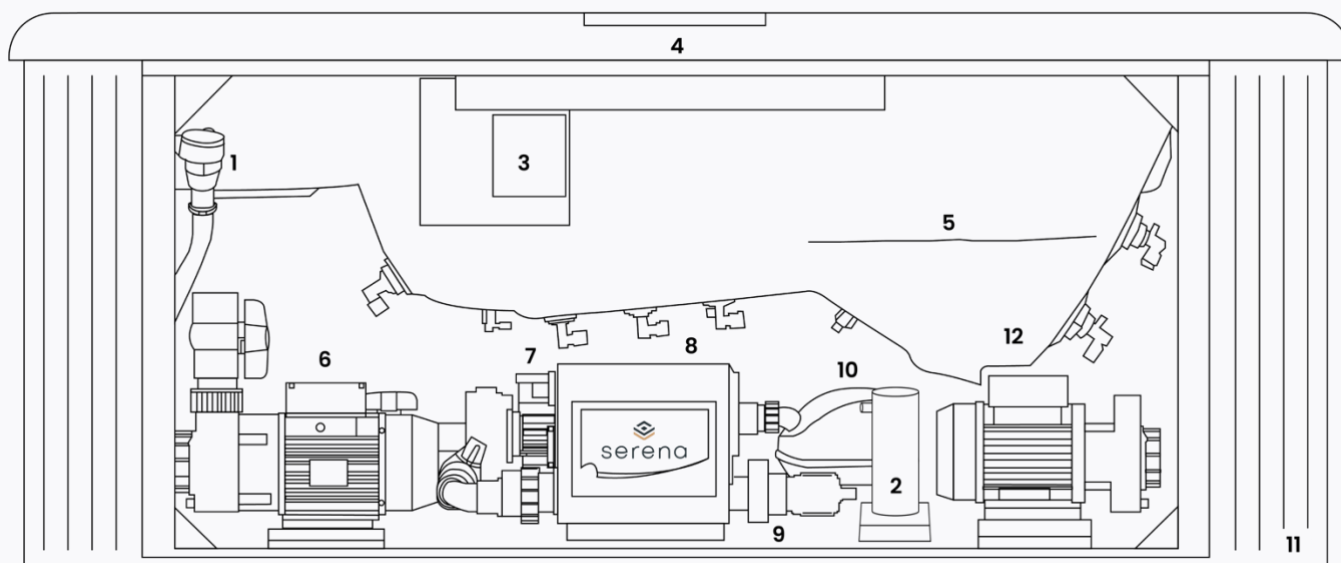

TECHNISCHE SPECIFICATIES

CHICAGO 24

ALGEMEEN

Totaal aantal zitplaatsen	5
Totaal aantal ligplaatsen	1
Afmetingen	216 x 216 x 92 cm
Gewicht bad leeg	~ 350 kg
Verlichting	~ 1300 l

TECHNISCHE INHOUD VAN DE SPA

1	Afvoerbuïs	7	*Circulatiepomp
2	**UV-lamp	8	Besturingsunit
3	*WIFI	9	Warmtewisselaar
4	Bedieningspaneel	10	*Blower
5	Kuip	11	Omkastng
6	Massagepomp 1	12	*Massagepomp 2

*Optioneel, afhankelijk van de configuratie, dit is een voorbeeldafbeelding. **Positie afhankelijk van spa bad