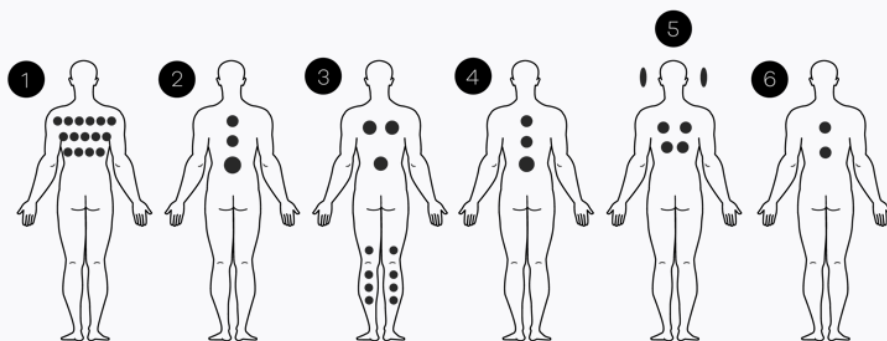

TECHNISCHE SPECIFICATIES

CHICAGO 41

ALGEMEEN

Totaal aantal zitplaatsen	5
Totaal aantal ligplaatsen	1
Afmetingen	216 x 216 x 92 cm
Gewicht bad leeg	~ 350 kg
Verlichting	~ 1300 l

TECHNISCHE INHOUD VAN DE SPA