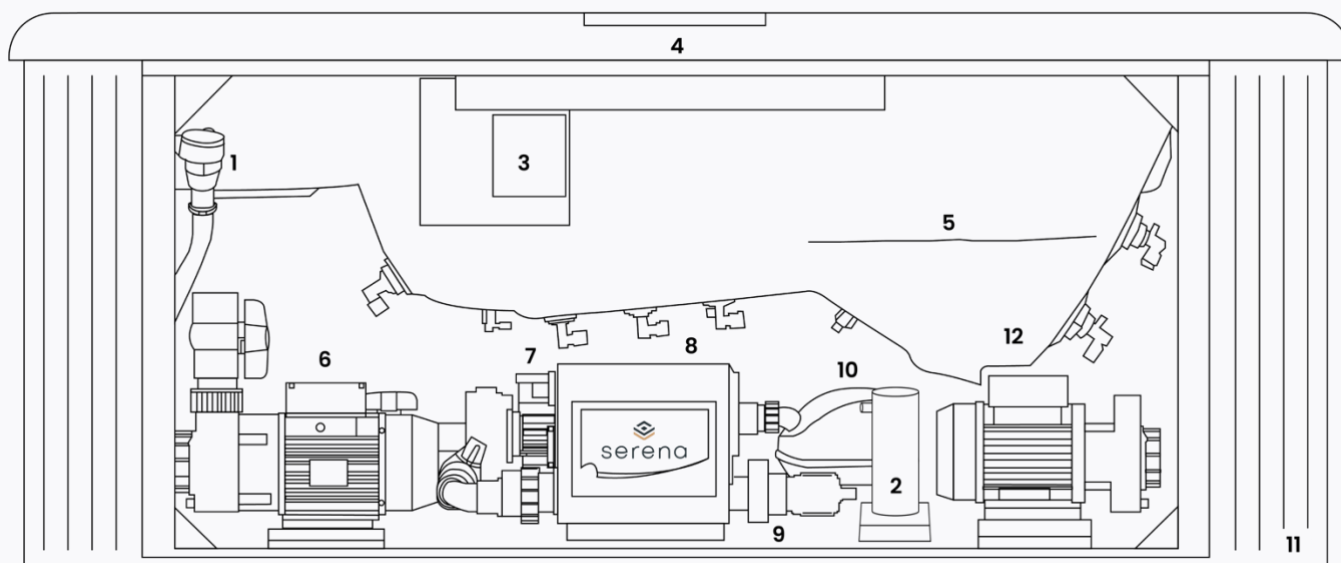

TECHNISCHE SPECIFICATIES

CHICAGO 41

ALGEMEEN

Totaal aantal zitplaatsen	5
Totaal aantal ligplaatsen	1
Afmetingen	216 x 216 x 92 cm
Gewicht bad leeg	~ 350 kg
Verlichting	~ 1300 l

TECHNISCHE INHOUD VAN DE SPA

1	Afvoerbuïs	7	*Circulatiepomp
2	**UV-lamp	8	Besturingsunit
3	*WIFI	9	Warmtewisselaar
4	Bedieningspaneel	10	*Blower
5	Kuip	11	Omkastng
6	Massagepomp 1	12	*Massagepomp 2

*Optioneel, afhankelijk van de configuratie, dit is een voorbeeldafbeelding. **Positie afhankelijk van spa bad