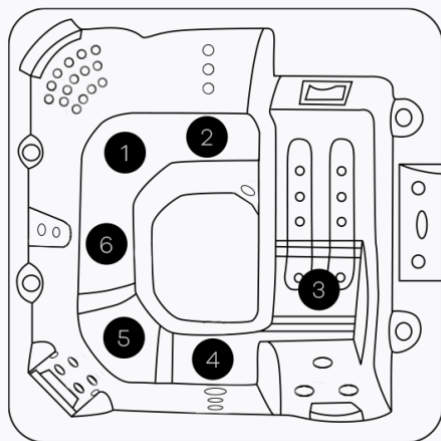

TECHNISCHE SPECIFICATIES

CHICAGO 41

ALGEMEEN

Totaal aantal zitplaatsen	5
Totaal aantal ligplaatsen	1
Afmetingen	216 x 216 x 92 cm
Gewicht bad leeg	~ 350 kg
Verlichting	~ 1300 l

TECHNISCHE INHOUD VAN DE SPA

1	Afvoerbuïs	7	*Circulatiepomp
2	**UV-lamp	8	Besturingsunit
3	*WIFI	9	Warmtewisselaar
4	Bedieningspaneel	10	*Blower
5	Kuip	11	Omkastng
6	Massagepomp 1	12	*Massagepomp 2

*Optioneel, afhankelijk van de configuratie, dit is een voorbeeldafbeelding. **Positie afhankelijk van spa bad