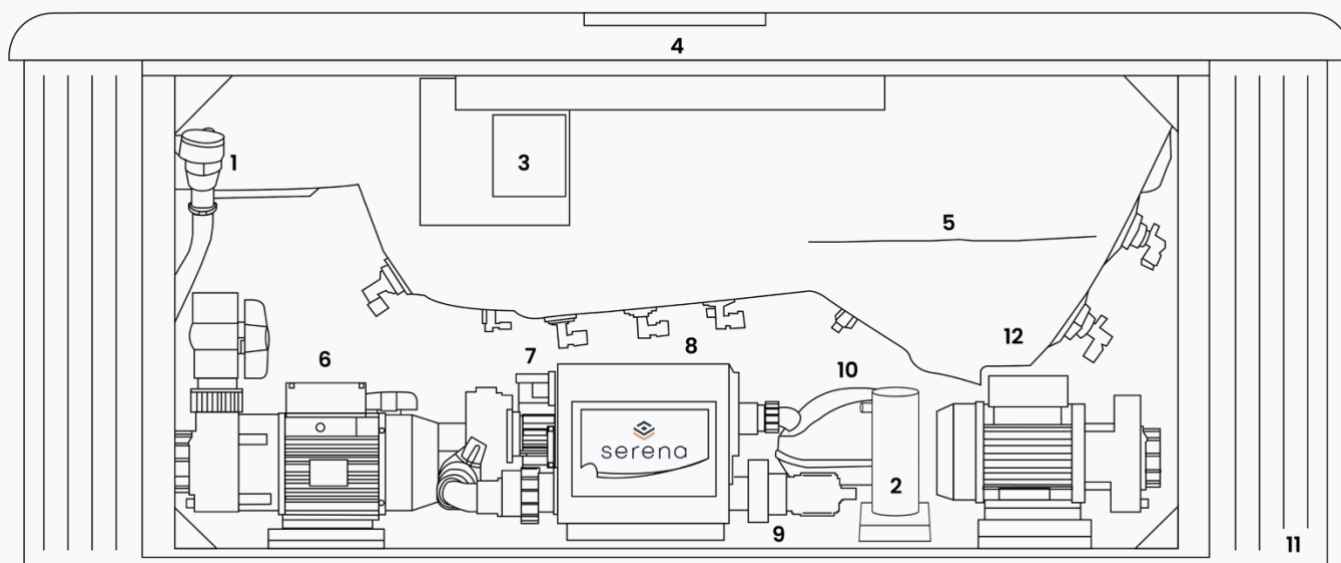

TECHNISCHE SPECIFICATIES

EDINBURGH 26

ALGEMEEN

Totaal aantal zitplaatsen	6
Totaal aantal ligplaatsen	0
Afmetingen	232 x 232 x 98 cm
Gewicht bad leeg	~ 400 kg
Verlichting	~ 1400 l

TECHNISCHE INHOUD VAN DE SPA

1	Afvoerbuiss	7	*Circulatiepomp
2	**UV-lamp	8	Besturingsunit
3	*WIFI	9	Warmtewisselaar
4	Bedieningspaneel	10	*Blower
5	Kuip	11	Omkastings
6	Massagepomp 1	12	*Massagepomp 2

*Optioneel, afhankelijk van de configuratie, dit is een voorbeeldafbeelding. **Positie afhankelijk van spa bad