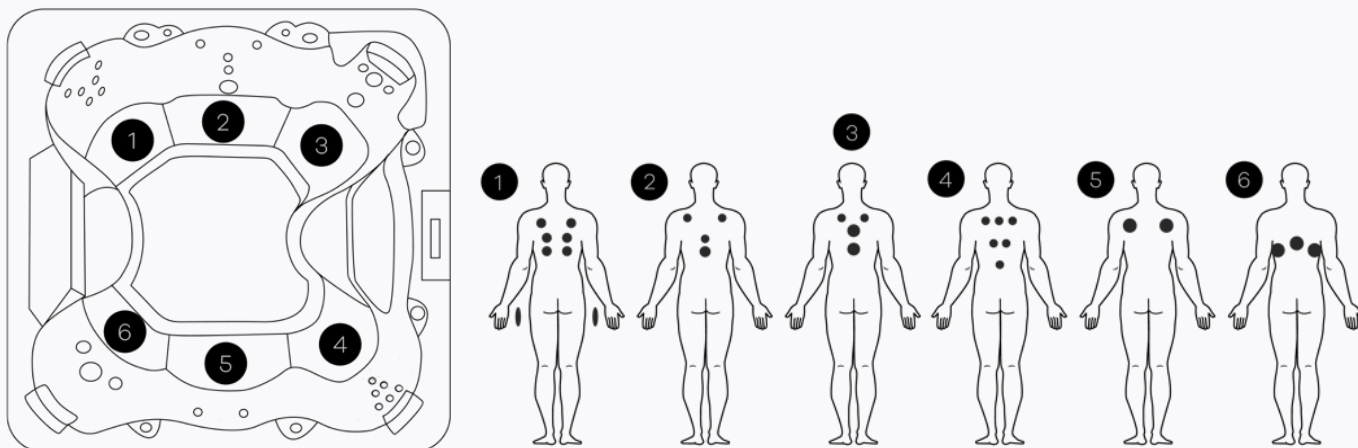

TECHNISCHE SPECIFICATIES

EDINBURGH 26

ALGEMEEN

Totaal aantal zitplaatsen	6
Totaal aantal ligplaatsen	0
Afmetingen	232 x 232 x 98 cm
Gewicht bad leeg	~ 400 kg
Verlichting	~ 1400 l

TECHNISCHE INHOUD VAN DE SPA

1	Afvoerbuiss	7	*Circulatiepomp
2	**UV-lamp	8	Besturingsunit
3	*WIFI	9	Warmtewisselaar
4	Bedieningspaneel	10	*Blower
5	Kuip	11	Omkastings
6	Massagepomp 1	12	*Massagepomp 2

*Optioneel, afhankelijk van de configuratie, dit is een voorbeeldafbeelding. **Positie afhankelijk van spa bad