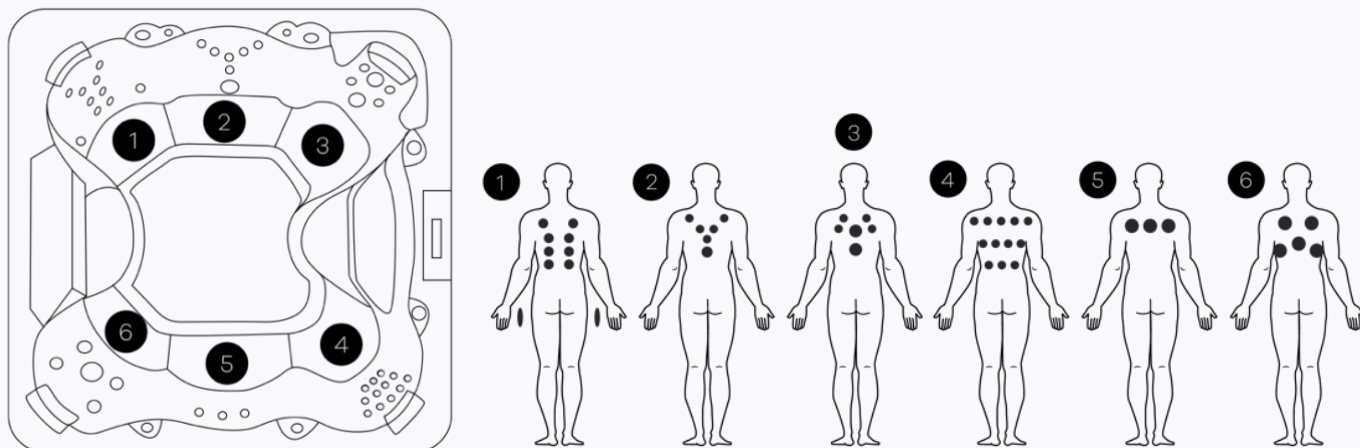

## EDINBURGH 43

## ALGEMEEN

Totaal aantal zitplaatsen	6
Totaal aantal ligplaatsen	0
Afmetingen	232 x 232 x 98 cm
Gewicht bad leeg	~ 400 kg
Verlichting	~ 1400 l

## Massage

43 WIRP®- Control Jets	2" Small RVS Directional Jet 3" Medium RVS Directional Jet 3" Medium RVS Multi Massage Jet 4" Large RVS Directional Jet 4" Large RVS Twin Rotation Jet 5" Extra Large RVS Twin Rotation Jet
Massagepomp 1	700L p/m 2-speed jetpomp 2.5HP – 3HP – Polypropylene body
Massagepomp 2	700L p/m 2-speed jetpomp 2.5HP – 3HP – Polypropylene body