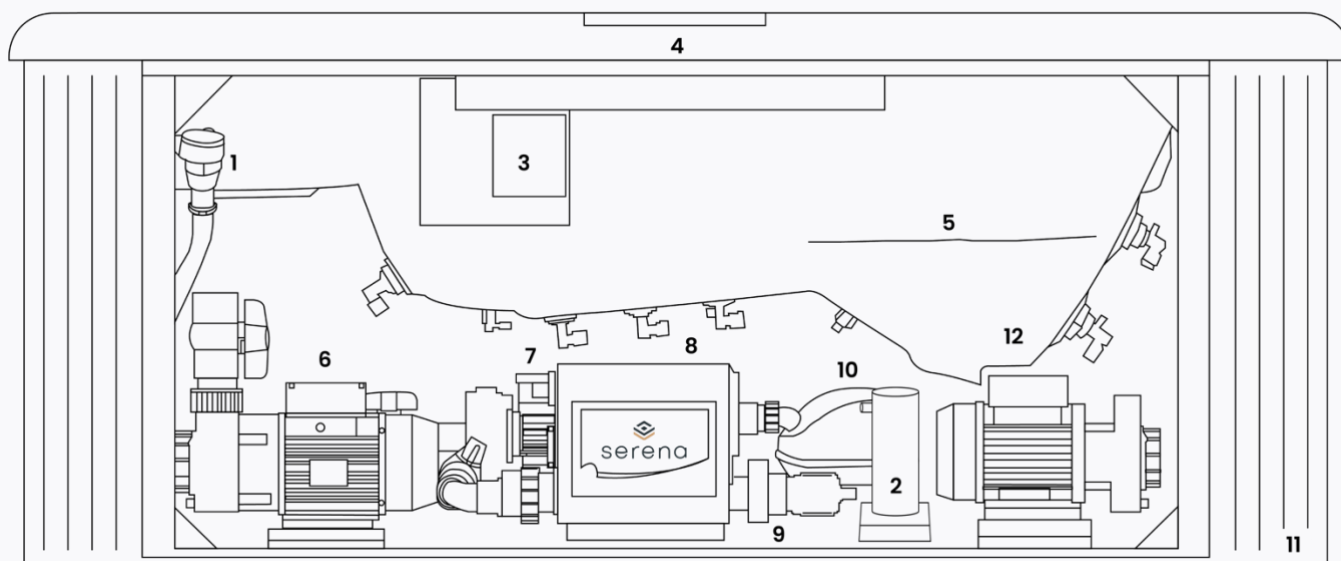

TECHNISCHE INHOUD VAN DE SPA

1	Afvoerbuis	7	*Circulatiepomp
2	**UV-lamp	8	Besturingsunit
3	*WIFI	9	Warmtewisselaar
4	Bedieningspaneel	10	*Blower
5	Kuip	11	Omkastings
6	Massagepomp 1	12	*Massagepomp 2

*Optioneel, afhankelijk van de configuratie, dit is een voorbeeldafbeelding. **Positie afhankelijk van spa bad

Serena Spa behoudt zich het recht voor zonder voorafgaand bericht op de producten of diensten eventuele noodzakelijke wijzigingen aan te brengen. De foto's en tekeningen zijn louter indicatief en niet bindend. Alle foto's zijn auteursrechtelijk beschermd. Niets uit deze uitgave mag zonder voorafgaande schriftelijke toestemming worden gebruikt en verveelvoudigd op welke wijze dan ook. Tussentijdse prijswijzigingen voorbehouden.