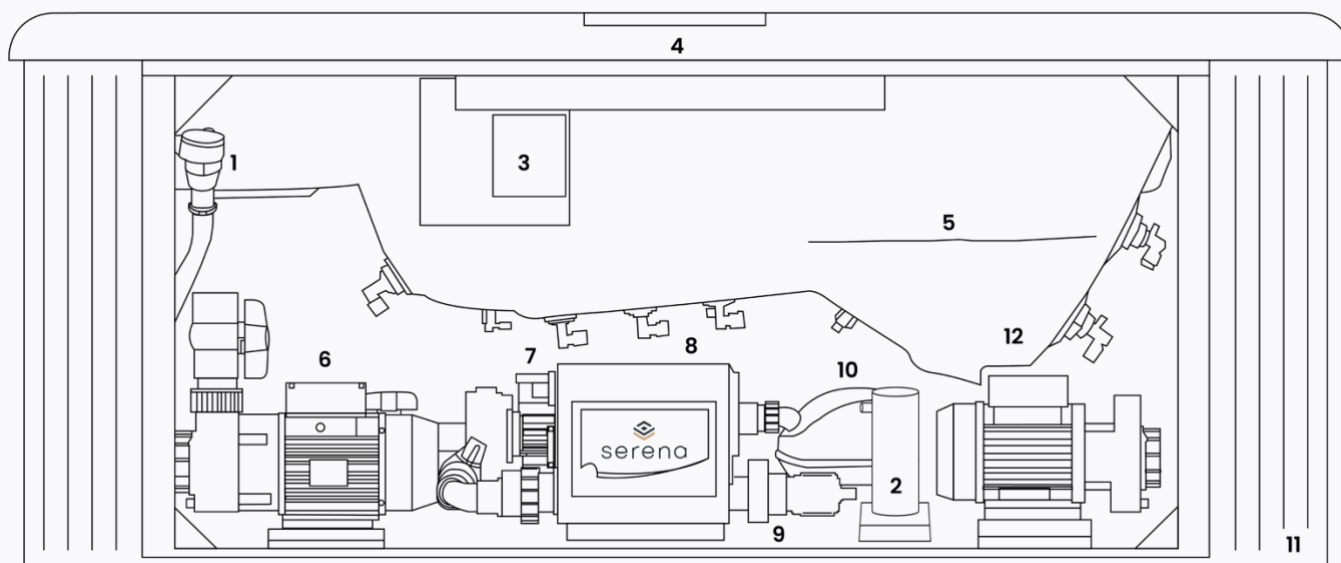

TECHNISCHE SPECIFICATIES

GENEVA 33

ALGEMEEN

Totaal aantal zitplaatsen	6
Totaal aantal ligplaatsen	0
Afmetingen	ø238 x 89 cm
Gewicht bad leeg	~ 400 kg
Verlichting	~ 1500 l

TECHNISCHE INHOUD VAN DE SPA

Schematisch ter illustratie

1	Afvoerbuis	7	*Circulatiepomp
2	**UV-lamp	8	Besturingsunit
3	*WIFI	9	Warmtewisselaar
4	Bedieningspaneel	10	*Blower
5	Kuip	11	Omkasting
6	Massagepomp 1	12	*Massagepomp 2

*Optioneel, afhankelijk van de configuratie, dit is een voorbeeldafbeelding. **Positie afhankelijk van spa bad