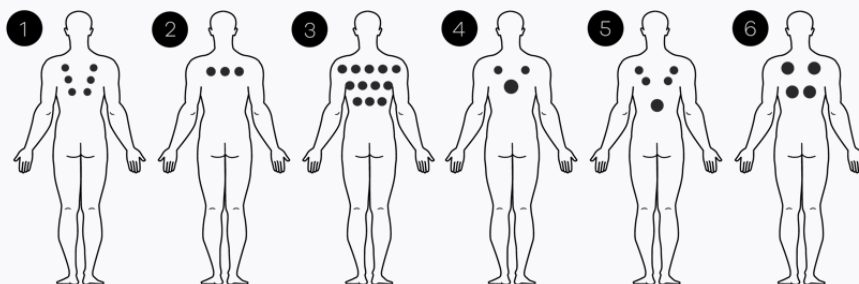

TECHNISCHE SPECIFICATIES

GENEVA 33

ALGEMEEN

Totaal aantal zitplaatsen	6
Totaal aantal ligplaatsen	0
Afmetingen	ø238 x 89 cm
Gewicht bad leeg	~ 400 kg
Verlichting	~ 1500 l

TECHNISCHE INHOUD VAN DE SPA

Schematisch ter illustratie