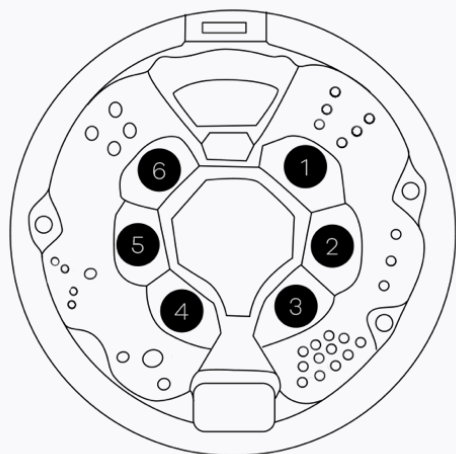

TECHNISCHE SPECIFICATIES

GENEVA 33

ALGEMEEN

Totaal aantal zitplaatsen	6
Totaal aantal ligplaatsen	0
Afmetingen	ø238 x 89 cm
Gewicht bad leeg	~ 400 kg
Verlichting	~ 1500 l

TECHNISCHE INHOUD VAN DE SPA

Schematisch ter illustratie

1	Afvoerbuis	7	*Circulatiepomp
2	**UV-lamp	8	Besturingsunit
3	*WIFI	9	Warmtewisselaar
4	Bedieningspaneel	10	*Blower
5	Kuip	11	Omkasting
6	Massagepomp 1	12	*Massagepomp 2

*Optioneel, afhankelijk van de configuratie, dit is een voorbeeldafbeelding. **Positie afhankelijk van spa bad

TECHNISCHE SPECIFICATIES

Ontwerp

Kuip	Polyacrylonitrile(acryl), vinylesterhars en glasvezelpolyester
Omkastng	Canadees cederhout, thermisch ayous, mozaïek, composiet, gemmglass
Inbouw	Indien ingebouwd, wordt de afwerking uitgevoerd met watervaste betonplex
Bodemplaat	Acrylonitril Butadien Styreen Super Thermo®
Verlichting	5" RGB HD LED Lamp

Energie

Warmtewisselaar	3kW Titanium Spa-Heater met waterflowdetectie
Stroom	Elektrische voorbeveiliging 1x16A/3x16A/3x20A
Isolatie	Geavanceerde geïsoleerde technische ruimte, premium full foam PU Isolatie (5,5Rd) of Hoogwaardig Recticel Multilayer Isolatie (Rd 1,35)