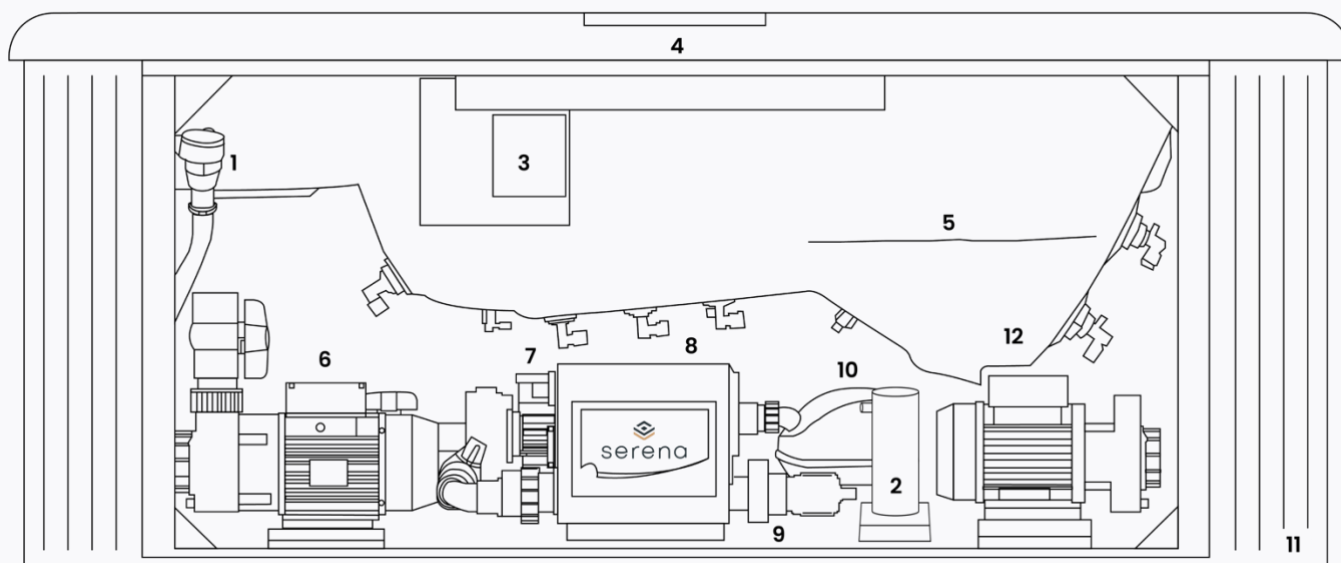

## ALGEMEEN

Totaal aantal zitplaatsen	6
Totaal aantal ligplaatsen	0
Afmetingen	ø238 x 89 cm
Gewicht bad leeg	~ 400 kg
Verlichting	~ 1500 l

## TECHNISCHE INHOUD VAN DE SPA

Schematisch ter illustratie

1	Afvoerbuïs	7	*Circulatiepomp
2	**UV-lamp	8	Besturingsunit
3	*WIFI	9	Warmtewisselaar
4	Bedieningspaneel	10	*Blower
5	Kuip	11	Omkasting
6	Massagepomp 1	12	*Massagepomp 2