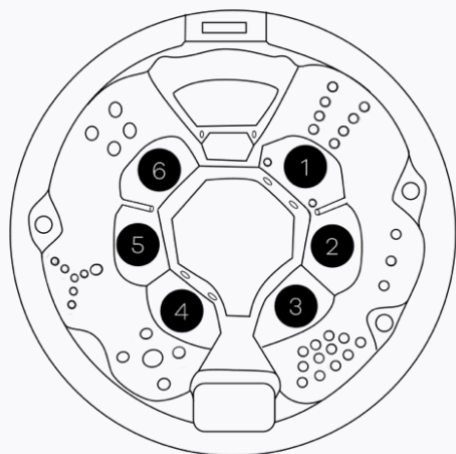

# TECHNISCHE SPECIFICATIES

---

## GENEVA 49

## ALGEMEEN

Totaal aantal zitplaatsen	6
Totaal aantal ligplaatsen	0
Afmetingen	ø238 x 89 cm
Gewicht bad leeg	~ 400 kg
Verlichting	~ 1500 l

## TECHNISCHE INHOUD VAN DE SPA

Schematisch ter illustratie

1	Afvoerbuïs	7	*Circulatiepomp
2	**UV-lamp	8	Besturingsunit
3	*WIFI	9	Warmtewisselaar
4	Bedieningspaneel	10	*Blower
5	Kuip	11	Omkasting
6	Massagepomp 1	12	*Massagepomp 2