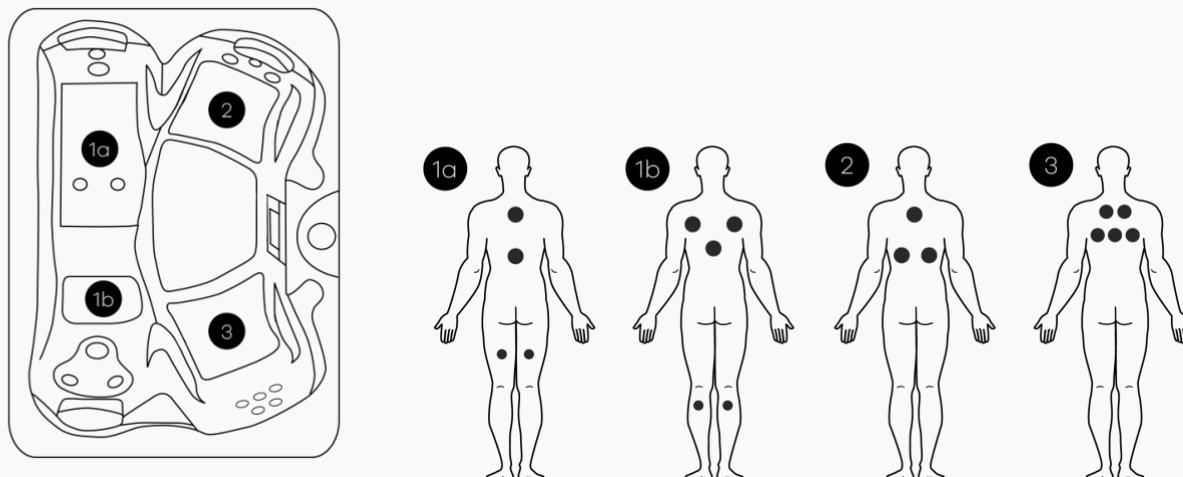

TECHNISCHE SPECIFICATIES

MELBOURNE 15

ALGEMEEN

Totaal aantal zitplaatsen	2
Totaal aantal ligplaatsen	1
Afmetingen	155 x 216 x 78 cm
Gewicht bad leeg	~ 220 kg
Verlichting	~ 650 l

TECHNISCHE INHOUD VAN DE SPA

1	Afvoerbuīs	7	*Circulatiepomp
2	**UV-lamp	8	Besturingsunit
3	*WIFI	9	Warmtewisselaar
4	Bedieningspaneel	10	*Blower
5	Kuip	11	Omkastng
6	Massagepomp 1	12	*Massagepomp 2

*Optioneel, afhankelijk van de configuratie, dit is een voorbeeldafbeelding. **Positie afhankelijk van spa bad