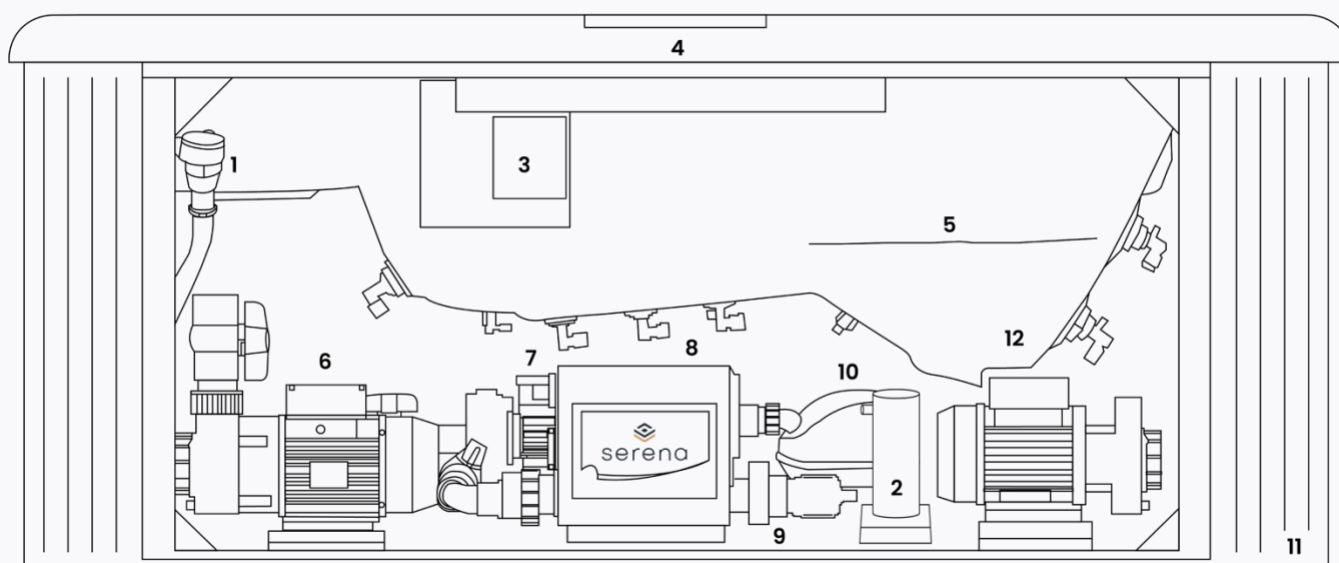

TECHNISCHE SPECIFICATIES

MELBOURNE 15

ALGEMEEN

Totaal aantal zitplaatsen	2
Totaal aantal ligplaatsen	1
Afmetingen	155 x 216 x 78 cm
Gewicht bad leeg	~ 220 kg
Verlichting	~ 650 l

TECHNISCHE INHOUD VAN DE SPA

1	Afvoerbuīs	7	*Circulatiepomp
2	**UV-lamp	8	Besturingsunit
3	*WIFI	9	Warmtewisselaar
4	Bedieningspaneel	10	*Blower
5	Kuip	11	Omkastng
6	Massagepomp 1	12	*Massagepomp 2

*Optioneel, afhankelijk van de configuratie, dit is een voorbeeldafbeelding. **Positie afhankelijk van spa bad