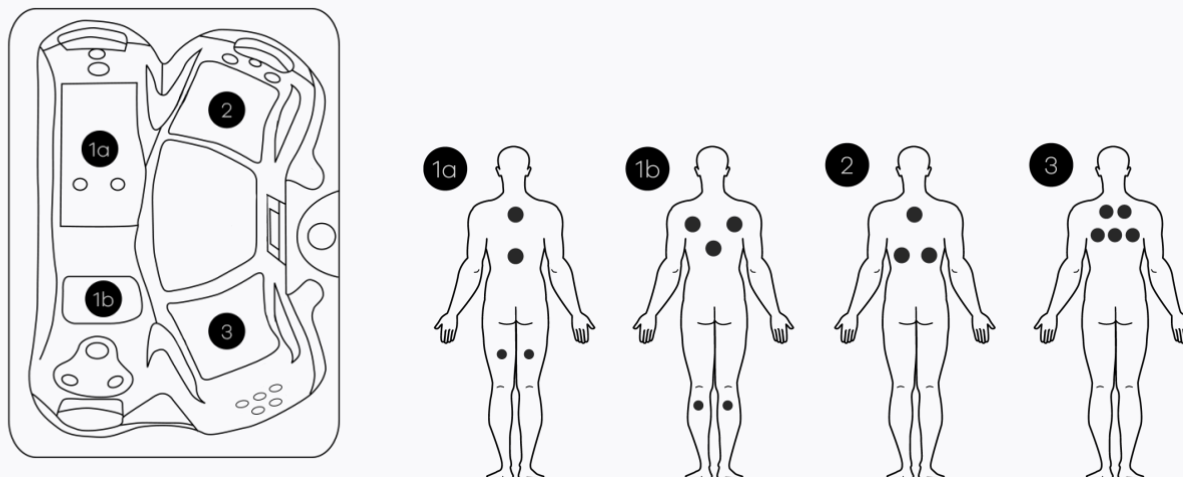

## ALGEMEEN

Totaal aantal zitplaatsen	2
Totaal aantal ligplaatsen	1
Afmetingen	155 x 216 x 78 cm
Gewicht bad leeg	~ 220 kg
Verlichting	~ 650 l