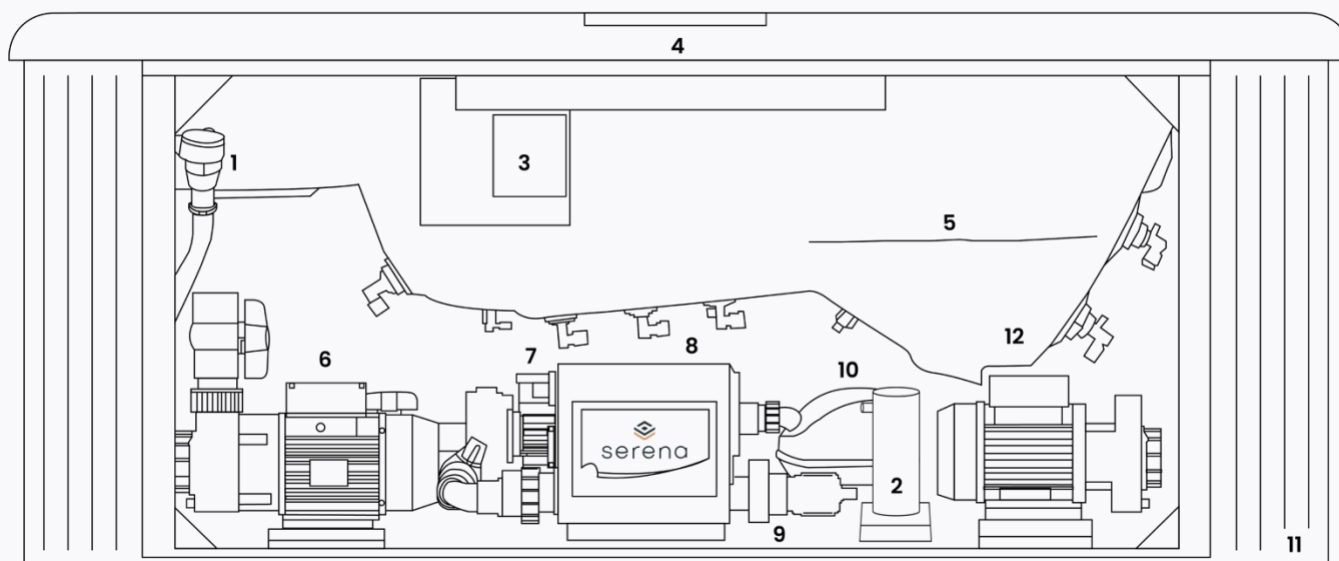

## ALGEMEEN

Totaal aantal zitplaatsen	2
Totaal aantal ligplaatsen	1
Afmetingen	155 x 216 x 78 cm
Gewicht bad leeg	~ 220 kg
Verlichting	~ 650 l

## TECHNISCHE INHOUD VAN DE SPA

1	Afvoerbuis	7	*Circulatiepomp
2	**UV-lamp	8	Besturingsunit
3	*WIFI	9	Warmtewisselaar
4	Bedieningspaneel	10	*Blower
5	Kuip	11	Omkastings
6	Massagepomp 1	12	*Massagepomp 2