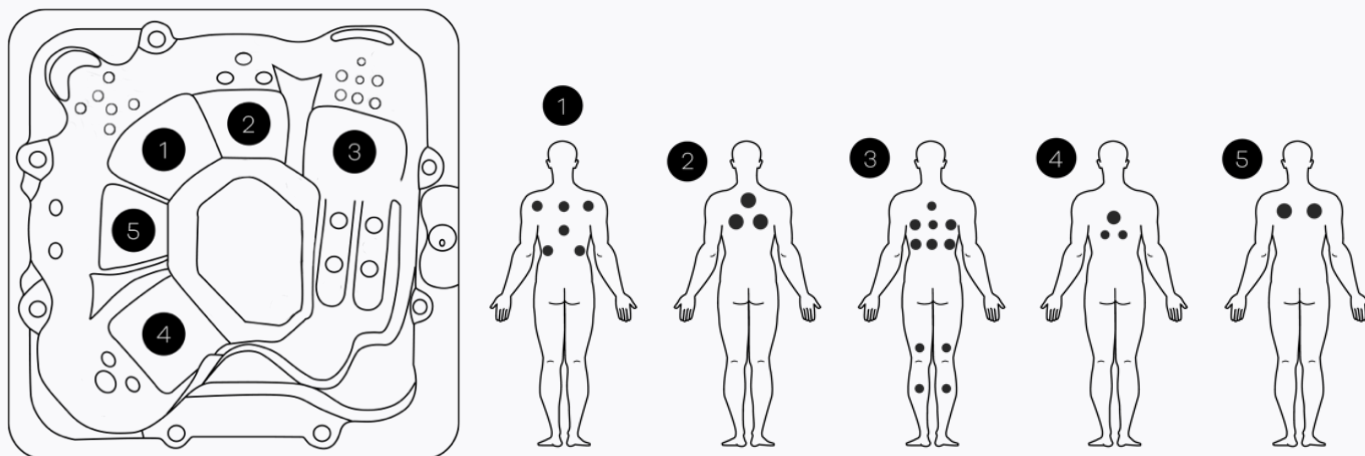

## PORTO 25

## ALGEMEEN

Totaal aantal zitplaatsen	4
Totaal aantal ligplaatsen	1
Afmetingen	216 x 216 x 92 cm
Gewicht bad leeg	~ 350 kg
Verlichting	~ 1250 l

## Massage

25 WIRP®- Control Jets	2" Small RVS Directional Jet 2" Small RVS Multi Massage Jet 3" Medium RVS Directional Jet 3" Medium RVS Multi Massage Jet 4" Large RVS Directional Jet 4" Large RVS Twin Rotation Jet 5" Extra Large RVS Twin Rotation Jet
Massagepomp 1	700L p/m 2-speed jetpomp 2.5HP – 3HP – Polypropylene body