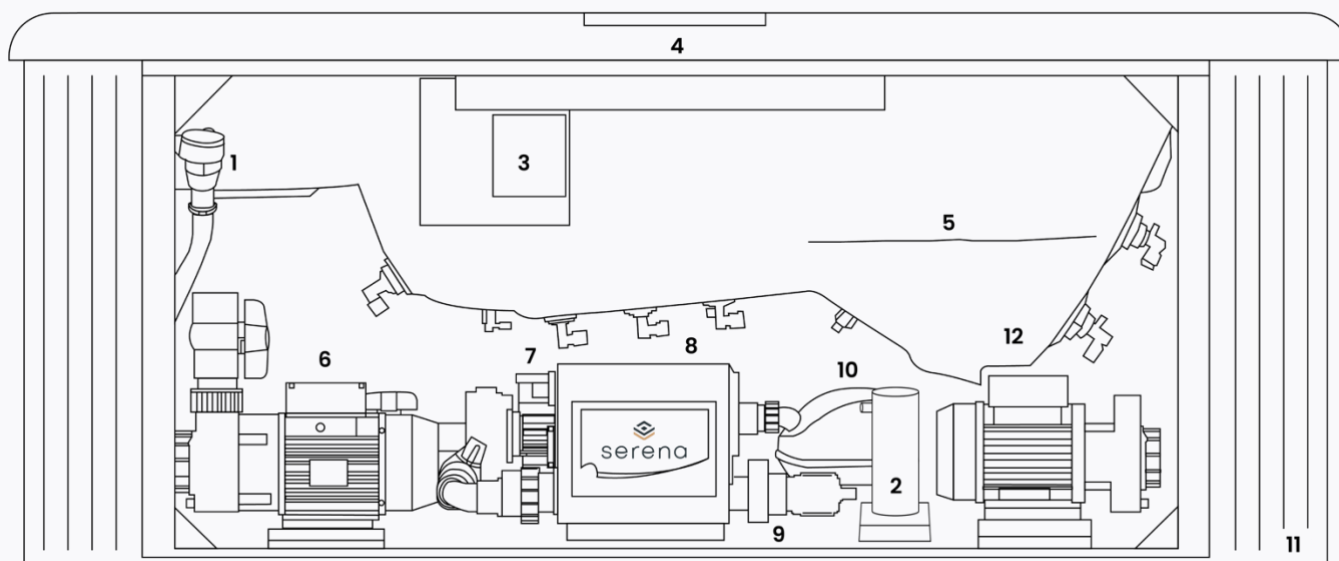

TECHNISCHE INHOUD VAN DE SPA

1	Afvoerbuiss	7	*Circulatiepomp
2	**UV-lamp	8	Besturingsunit
3	*WIFI	9	Warmtewisselaar
4	Bedieningspaneel	10	*Blower
5	Kuip	11	Omkastng
6	Massagepomp 1	12	*Massagepomp 2

*Optioneel, afhankelijk van de configuratie, dit is een voorbeeldafbeelding. **Positie afhankelijk van spa bad

Serena Spa behoudt zich het recht voor zonder voorafgaand bericht op de producten of diensten eventuele noodzakelijke wijzigingen aan te brengen. De foto's en tekeningen zijn louter indicatief en niet bindend. Alle foto's zijn auteursrechtelijk beschermd. Niets uit deze uitgave mag zonder voorafgaande schriftelijke toestemming worden gebruikt en verveelvoudigd op welke wijze dan ook. Tussentijdse prijswijzigingen voorbehouden.