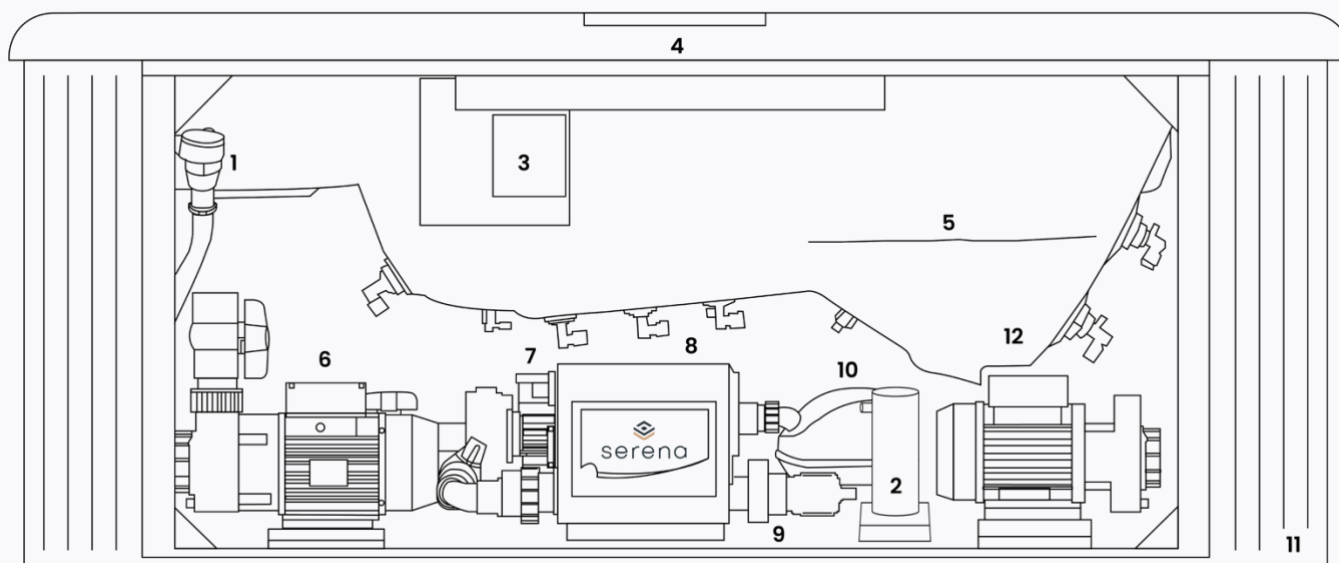

TECHNISCHE SPECIFICATIES

PORTO 41

ALGEMEEN

Totaal aantal zitplaatsen	4
Totaal aantal ligplaatsen	1
Afmetingen	216 x 216 x 92 cm
Gewicht bad leeg	~ 350 kg
Verlichting	~ 1250 l

TECHNISCHE INHOUD VAN DE SPA

1	Afvoerbuis	7	*Circulatiepomp
2	**UV-lamp	8	Besturingsunit
3	*WIFI	9	Warmtewisselaar
4	Bedieningspaneel	10	*Blower
5	Kuip	11	Omkastng
6	Massagepomp 1	12	*Massagepomp 2