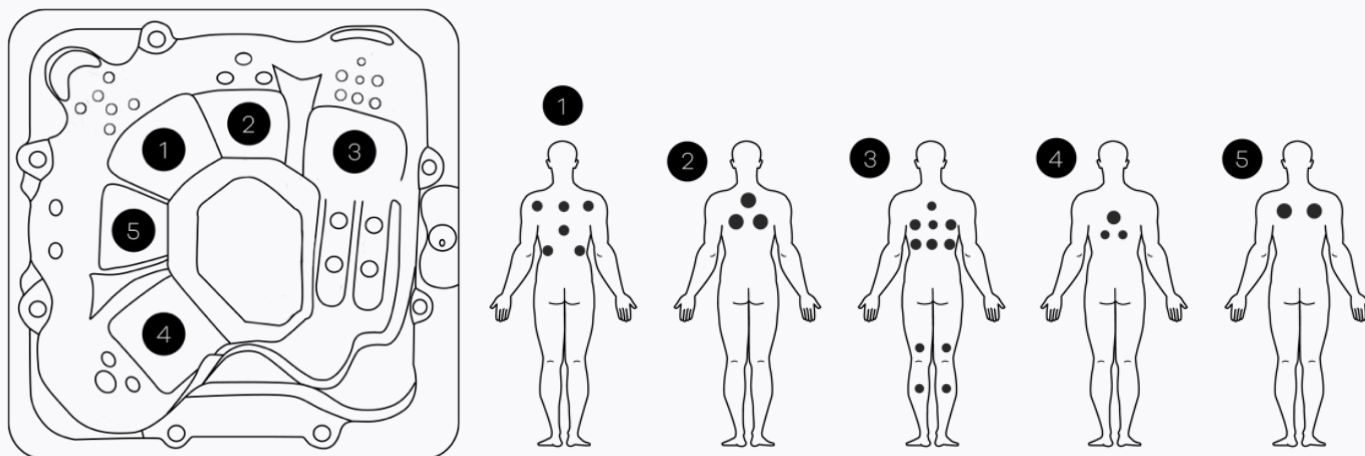

TECHNISCHE SPECIFICATIES

PORTO 41

ALGEMEEN

Totaal aantal zitplaatsen	4
Totaal aantal ligplaatsen	1
Afmetingen	216 x 216 x 92 cm
Gewicht bad leeg	~ 350 kg
Verlichting	~ 1250 l

TECHNISCHE INHOUD VAN DE SPA

1	Afvoerbuis	7	*Circulatiepomp
2	**UV-lamp	8	Besturingsunit
3	*WIFI	9	Warmtewisselaar
4	Bedieningspaneel	10	*Blower
5	Kuip	11	Omkastng
6	Massagepomp 1	12	*Massagepomp 2

*Optioneel, afhankelijk van de configuratie, dit is een voorbeeldafbeelding. **Positie afhankelijk van spa bad

Serena Spa behoudt zich het recht voor zonder voorafgaand bericht op de producten of diensten eventuele noodzakelijke wijzigingen aan te brengen. De foto's en tekeningen zijn louter indicatief en niet bindend. Alle foto's zijn auteursrechtelijk beschermd. Niets uit deze uitgave mag zonder voorafgaande schriftelijke toestemming worden gebruikt en verveelvoudigd op welke wijze dan ook. Tussentijdse prijswijzigingen voorbehouden.