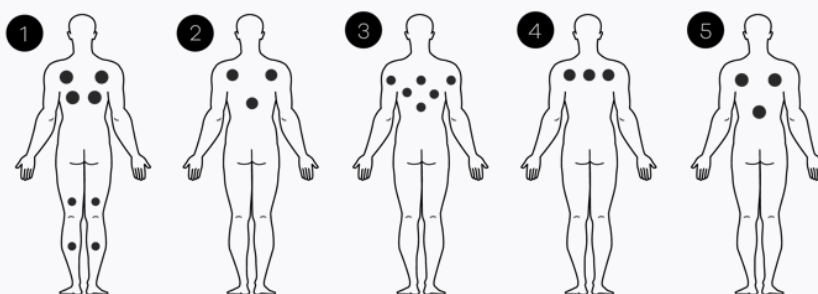

TECHNISCHE SPECIFICATIES

BARCELONA 23

ALGEMEEN

Totaal aantal zitplaatsen	4
Totaal aantal ligplaatsen	1
Afmetingen	206 x 206 x 89 cm
Gewicht bad leeg	~ 300 kg
Inhoud	~ 1100 l

TECHNISCHE INHOUD VAN DE SPA

1	Afvoerbuīs	7	*Circulatiepomp
2	**UV-lamp	8	Besturingsunit
3	*WIFI	9	Warmtewisselaar
4	Bedieningspaneel	10	*Blower
5	Kuip	11	Omkastings
6	Massagepomp 1	12	*Massagepomp 2

*Optioneel, afhankelijk van de configuratie, dit is een voorbeeldafbeelding. **Positie afhankelijk van spa bad

Serena Spa behoudt zich het recht voor zonder voorafgaand bericht op de producten of diensten eventuele noodzakelijke wijzigingen aan te brengen. De foto's en tekeningen zijn louter indicatief en niet bindend. Alle foto's zijn auteursrechtelijk beschermd. Niets uit deze uitgave mag zonder voorafgaande schriftelijke toestemming worden gebruikt en verveelvoudigd op welke wijze dan ook. Tussentijdse prijswijzigingen voorbehouden.