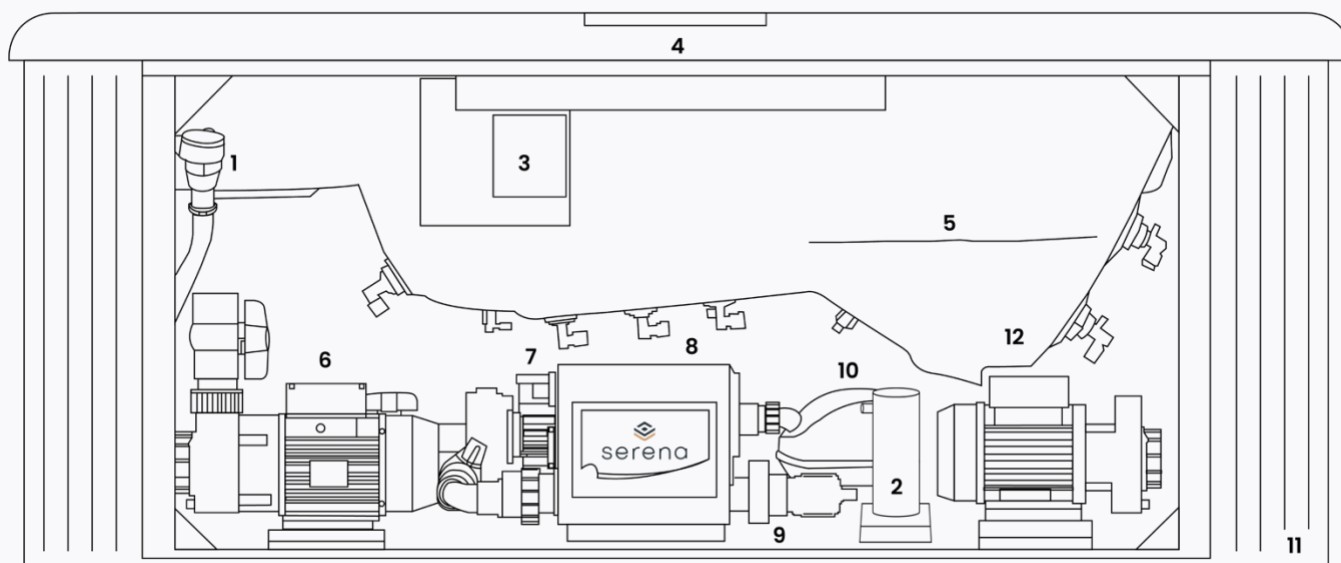

TECHNISCHE SPECIFICATIES

BARCELONA 23

ALGEMEEN

Totaal aantal zitplaatsen	4
Totaal aantal ligplaatsen	1
Afmetingen	206 x 206 x 89 cm
Gewicht bad leeg	~ 300 kg
Inhoud	~ 1100 l

TECHNISCHE INHOUD VAN DE SPA

1	Afvoerbuīs	7	*Circulatiepomp
2	**UV-lamp	8	Besturingsunit
3	*WIFI	9	Warmtewisselaar
4	Bedieningspaneel	10	*Blower
5	Kuip	11	Omkastings
6	Massagepomp 1	12	*Massagepomp 2