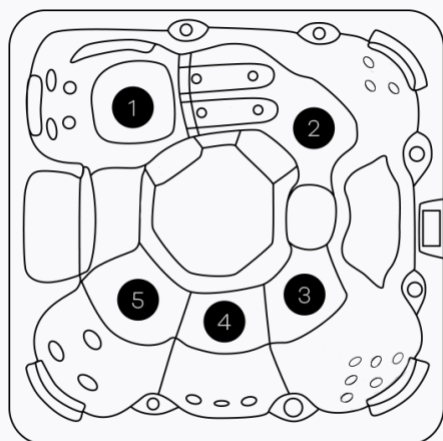

TECHNISCHE SPECIFICATIES

BARCELONA 23

ALGEMEEN

Totaal aantal zitplaatsen	4
Totaal aantal ligplaatsen	1
Afmetingen	206 x 206 x 89 cm
Gewicht bad leeg	~ 300 kg
Inhoud	~ 1100 l

TECHNISCHE INHOUD VAN DE SPA

1	Afvoerbuīs	7	*Circulatiepomp
2	**UV-lamp	8	Besturingsunit
3	*WIFI	9	Warmtewisselaar
4	Bedieningspaneel	10	*Blower
5	Kuip	11	Omkastings
6	Massagepomp 1	12	*Massagepomp 2