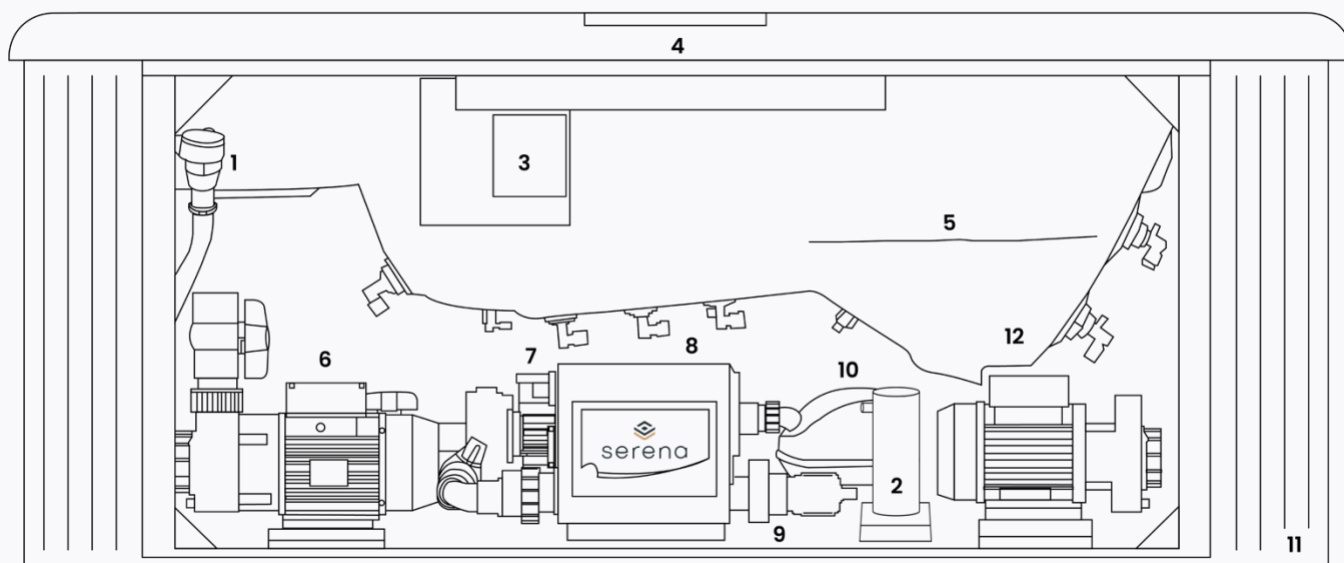

TECHNISCHE SPECIFICATIES

BARCELONA **38**

ALGEMEEN

Totaal aantal zitplaatsen	4
Totaal aantal ligplaatsen	1
Afmetingen	206 x 206 x 89 cm
Gewicht bad leeg	~ 300 kg
Inhoud	~ 1100 l

TECHNISCHE INHOUD VAN DE SPA

1	Afvoerbuīs	7	*Circulatiepomp
2	**UV-lamp	8	Besturingsunit
3	*WIFI	9	Warmtewisselaar
4	Bedieningspaneel	10	*Blower
5	Kuip	11	Omkastng
6	Massagepomp 1	12	*Massagepomp 2

*Optioneel, afhankelijk van de configuratie, dit is een voorbeeldafbeelding. **Positie afhankelijk van spa bad