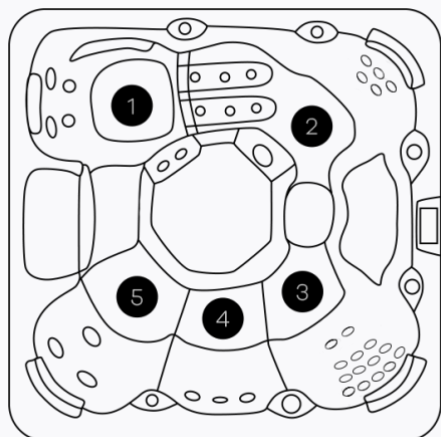

TECHNISCHE SPECIFICATIES

BARCELONA **38**

ALGEMEEN

Totaal aantal zitplaatsen	4
Totaal aantal ligplaatsen	1
Afmetingen	206 x 206 x 89 cm
Gewicht bad leeg	~ 300 kg
Inhoud	~ 1100 l

TECHNISCHE INHOUD VAN DE SPA

1	Afvoerbuīs	7	*Circulatiepomp
2	**UV-lamp	8	Besturingsunit
3	*WIFI	9	Warmtewisselaar
4	Bedieningspaneel	10	*Blower
5	Kuip	11	Omkastng
6	Massagepomp 1	12	*Massagepomp 2

*Optioneel, afhankelijk van de configuratie, dit is een voorbeeldafbeelding. **Positie afhankelijk van spa bad