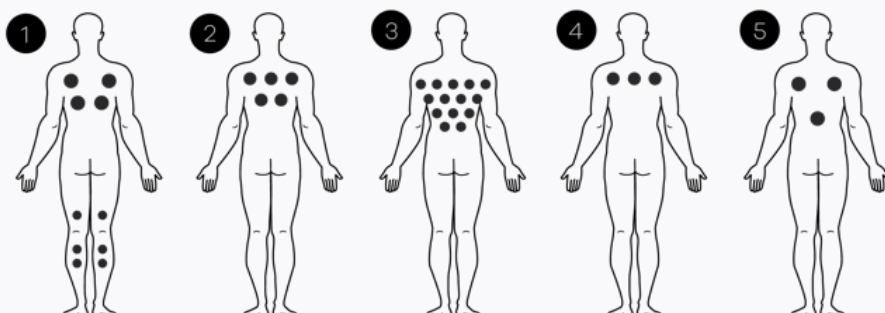

TECHNISCHE SPECIFICATIES

BARCELONA **38**

ALGEMEEN

Totaal aantal zitplaatsen	4
Totaal aantal ligplaatsen	1
Afmetingen	206 x 206 x 89 cm
Gewicht bad leeg	~ 300 kg
Inhoud	~ 1100 l

TECHNISCHE INHOUD VAN DE SPA