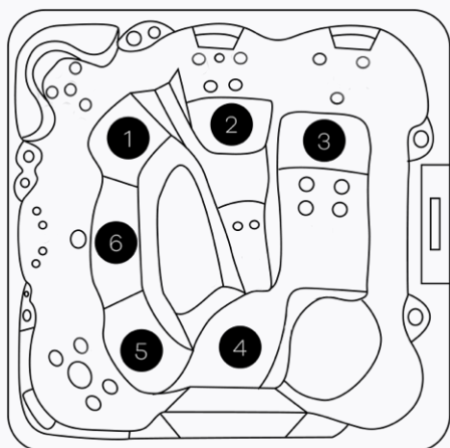

# TECHNISCHE SPECIFICATIES

---

## CAMBRIDGE 28

## ALGEMEEN

Totaal aantal zitplaatsen	4
Totaal aantal ligplaatsen	2
Afmetingen	232 x 232 x 98 cm
Gewicht bad leeg	~ 400 kg
Inhoud	~ 1650 l

## TECHNISCHE INHOUD VAN DE SPA

1	Afvoerbuis	7	*Circulatiepomp
2	**UV-lamp	8	Besturingsunit
3	*WIFI	9	Warmtewisselaar
4	Bedieningspaneel	10	*Blower
5	Kuip	11	Omkastng
6	Massagepomp 1	12	*Massagepomp 2

\*Optioneel, afhankelijk van de configuratie, dit is een voorbeeldafbeelding. \*\*Positie afhankelijk van spa bad