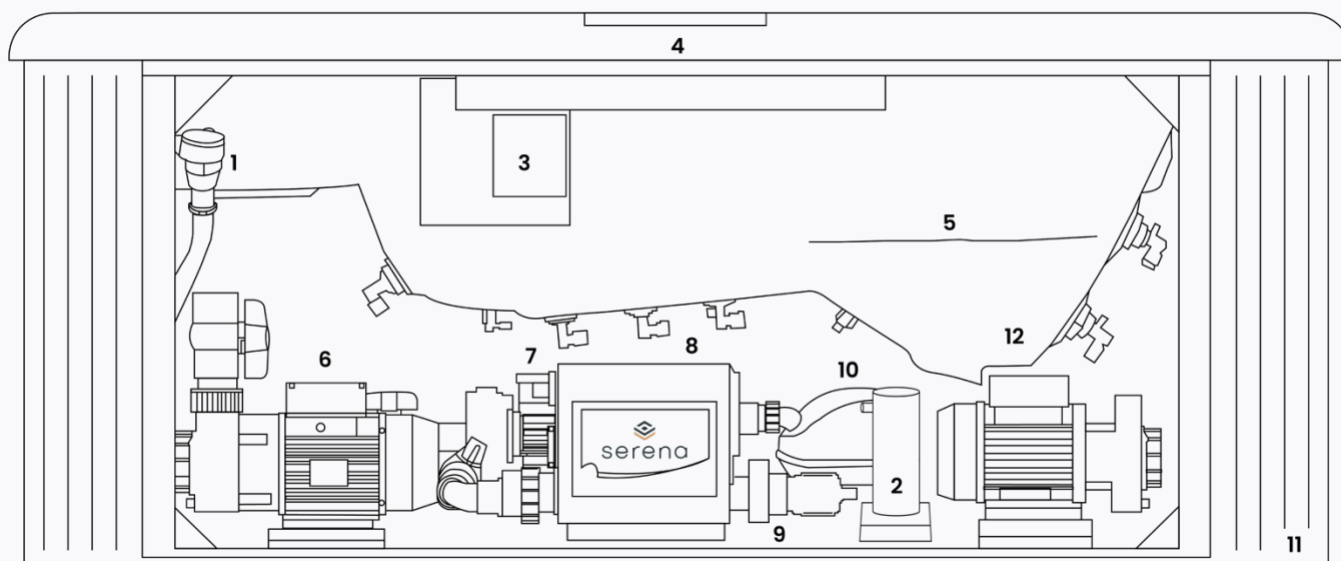

## ALGEMEEN

Totaal aantal zitplaatsen	4
Totaal aantal ligplaatsen	2
Afmetingen	232 x 232 x 98 cm
Gewicht bad leeg	~ 400 kg
Inhoud	~ 1650 l

## TECHNISCHE INHOUD VAN DE SPA

1	Afvoerbuis	7	*Circulatiepomp
2	**UV-lamp	8	Besturingsunit
3	*WIFI	9	Warmtewisselaar
4	Bedieningspaneel	10	*Blower
5	Kuip	11	Omkastng
6	Massagepomp 1	12	*Massagepomp 2

\*Optioneel, afhankelijk van de configuratie, dit is een voorbeeldafbeelding. \*\*Positie afhankelijk van spa bad