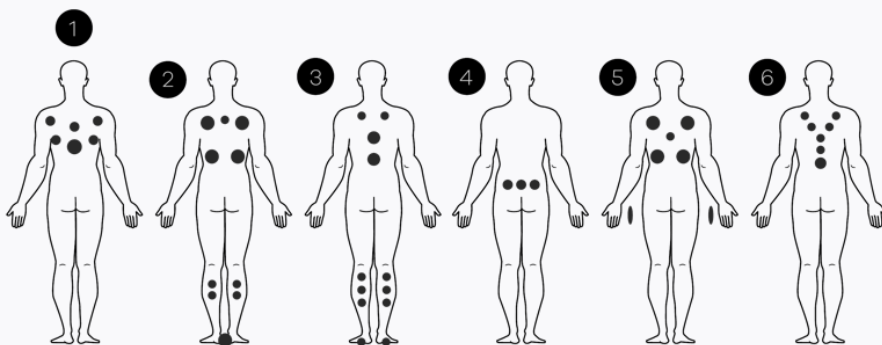

TECHNISCHE SPECIFICATIES

CAMBRIDGE 45

ALGEMEEN

Totaal aantal zitplaatsen	4
Totaal aantal ligplaatsen	2
Afmetingen	232 x 232 x 98 cm
Gewicht bad leeg	~ 400 kg
Inhoud	~ 1650 l

TECHNISCHE INHOUD VAN DE SPA

1	Afvoerbuïs	7	*Circulatiepomp
2	**UV-lamp	8	Besturingsunit
3	*WIFI	9	Warmtewisselaar
4	Bedieningspaneel	10	*Blower
5	Kuip	11	Omkastings
6	Massagepomp 1	12	*Massagepomp 2

*Optioneel, afhankelijk van de configuratie, dit is een voorbeeldafbeelding. **Positie afhankelijk van spa bad

Serena Spa behoudt zich het recht voor zonder voorafgaand bericht op de producten of diensten eventuele noodzakelijke wijzigingen aan te brengen. De foto's en tekeningen zijn louter indicatief en niet bindend. Alle foto's zijn auteursrechtelijk beschermd. Niets uit deze uitgave mag zonder voorafgaande schriftelijke toestemming worden gebruikt en verveelvoudigd op welke wijze dan ook. Tussentijdse prijswijzigingen voorbehouden.