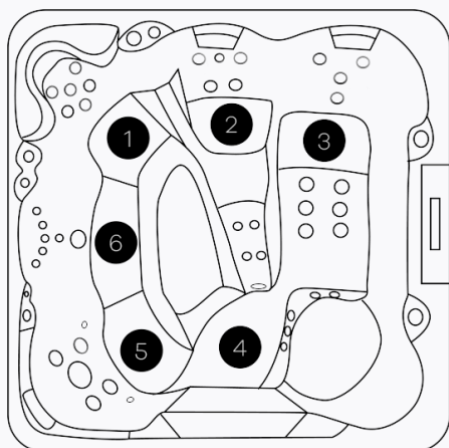

TECHNISCHE SPECIFICATIES

CAMBRIDGE 45

ALGEMEEN

Totaal aantal zitplaatsen	4
Totaal aantal ligplaatsen	2
Afmetingen	232 x 232 x 98 cm
Gewicht bad leeg	~ 400 kg
Inhoud	~ 1650 l

TECHNISCHE INHOUD VAN DE SPA

1	Afvoerbuïs	7	*Circulatiepomp
2	**UV-lamp	8	Besturingsunit
3	*WIFI	9	Warmtewisselaar
4	Bedieningspaneel	10	*Blower
5	Kuip	11	Omkastings
6	Massagepomp 1	12	*Massagepomp 2

*Optioneel, afhankelijk van de configuratie, dit is een voorbeeldafbeelding. **Positie afhankelijk van spa bad

Serena Spa behoudt zich het recht voor zonder voorafgaand bericht op de producten of diensten eventuele noodzakelijke wijzigingen aan te brengen. De foto's en tekeningen zijn louter indicatief en niet bindend. Alle foto's zijn auteursrechtelijk beschermd. Niets uit deze uitgave mag zonder voorafgaande schriftelijke toestemming worden gebruikt en verveelvoudigd op welke wijze dan ook. Tussentijdse prijswijzigingen voorbehouden.