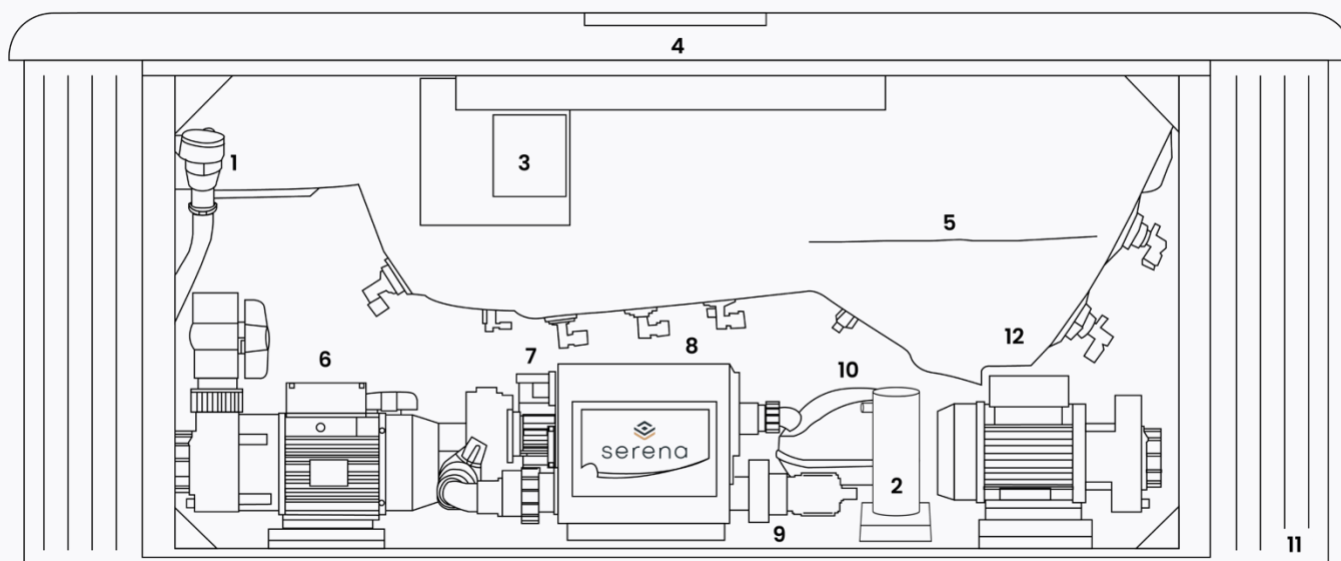

TECHNISCHE SPECIFICATIES

CAMBRIDGE 45

ALGEMEEN

Totaal aantal zitplaatsen	4
Totaal aantal ligplaatsen	2
Afmetingen	232 x 232 x 98 cm
Gewicht bad leeg	~ 400 kg
Inhoud	~ 1650 l

TECHNISCHE INHOUD VAN DE SPA

1	Afvoerbuïs	7	*Circulatiepomp
2	**UV-lamp	8	Besturingsunit
3	*WIFI	9	Warmtewisselaar
4	Bedieningspaneel	10	*Blower
5	Kuip	11	Omkastings
6	Massagepomp 1	12	*Massagepomp 2