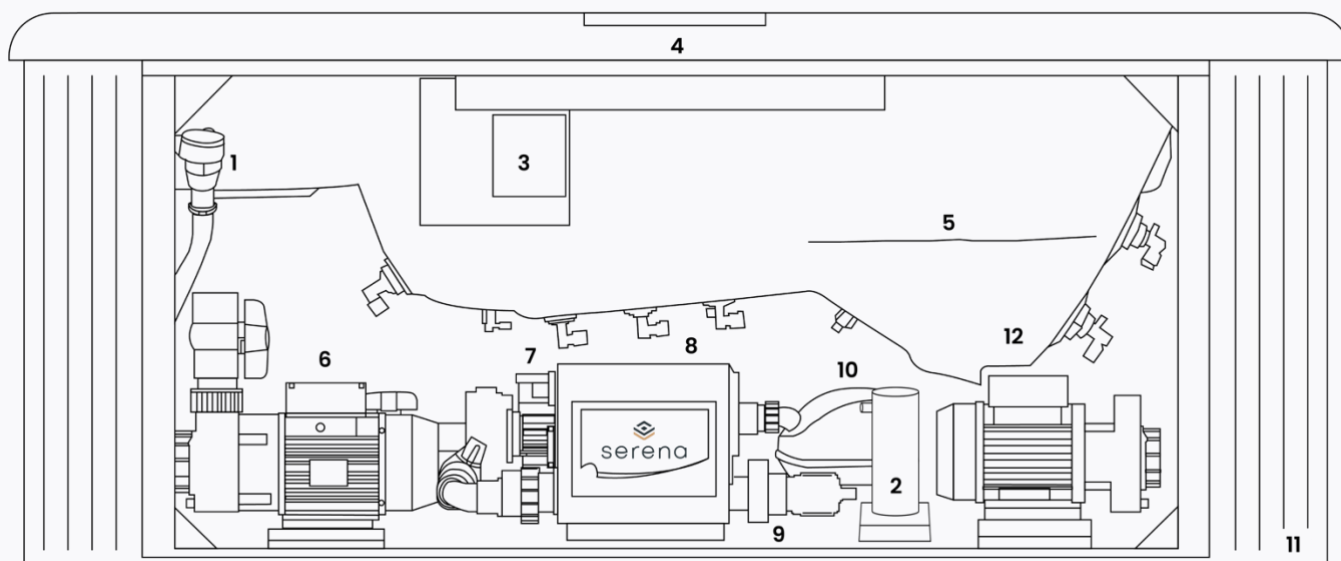

TECHNISCHE SPECIFICATIES

CHICAGO 24

ALGEMEEN

Totaal aantal zitplaatsen	5
Totaal aantal ligplaatsen	1
Afmetingen	216 x 216 x 92 cm
Gewicht bad leeg	~ 350 kg
Inhoud	~ 1300 l

TECHNISCHE INHOUD VAN DE SPA

1	Afvoerbuïs	7	*Circulatiepomp
2	**UV-lamp	8	Besturingsunit
3	*WIFI	9	Warmtewisselaar
4	Bedieningspaneel	10	*Blower
5	Kuip	11	Omkastng
6	Massagepomp 1	12	*Massagepomp 2