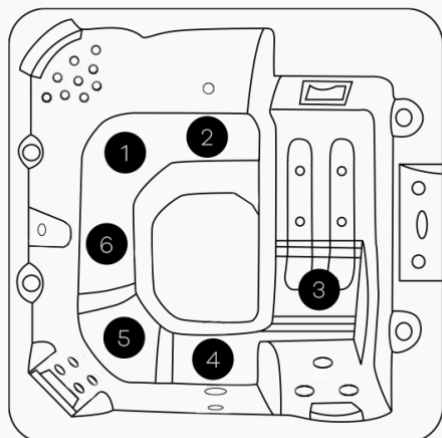

TECHNISCHE SPECIFICATIES

CHICAGO 24

ALGEMEEN

Totaal aantal zitplaatsen	5
Totaal aantal ligplaatsen	1
Afmetingen	216 x 216 x 92 cm
Gewicht bad leeg	~ 350 kg
Inhoud	~ 1300 l

TECHNISCHE INHOUD VAN DE SPA

1	Afvoerbuïs	7	*Circulatiepomp
2	**UV-lamp	8	Besturingsunit
3	*WIFI	9	Warmtewisselaar
4	Bedieningspaneel	10	*Blower
5	Kuip	11	Omkastng
6	Massagepomp 1	12	*Massagepomp 2