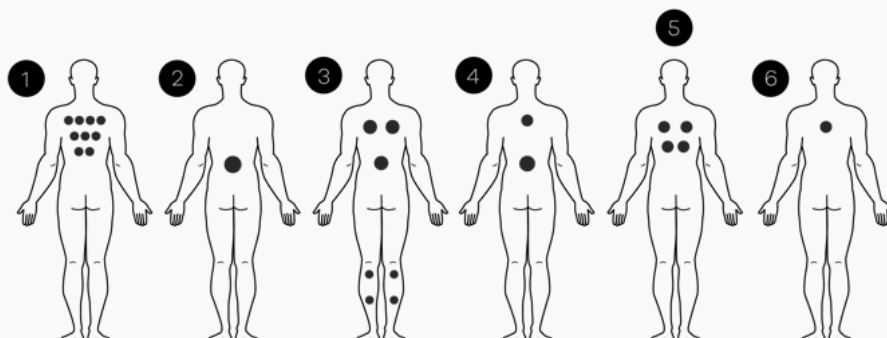

TECHNISCHE SPECIFICATIES

CHICAGO 24

ALGEMEEN

Totaal aantal zitplaatsen	5
Totaal aantal ligplaatsen	1
Afmetingen	216 x 216 x 92 cm
Gewicht bad leeg	~ 350 kg
Inhoud	~ 1300 l

TECHNISCHE INHOUD VAN DE SPA

1	Afvoerbuïs	7	*Circulatiepomp
2	**UV-lamp	8	Besturingsunit
3	*WIFI	9	Warmtewisselaar
4	Bedieningspaneel	10	*Blower
5	Kuip	11	Omkastng
6	Massagepomp 1	12	*Massagepomp 2

*Optioneel, afhankelijk van de configuratie, dit is een voorbeeldafbeelding. **Positie afhankelijk van spa bad

Serena Spa behoudt zich het recht voor zonder voorafgaand bericht op de producten of diensten eventuele noodzakelijke wijzigingen aan te brengen. De foto's en tekeningen zijn louter indicatief en niet bindend. Alle foto's zijn auteursrechtelijk beschermd. Niets uit deze uitgave mag zonder voorafgaande schriftelijke toestemming worden gebruikt en verveelvoudigd op welke wijze dan ook. Tussentijdse prijswijzigingen voorbehouden.