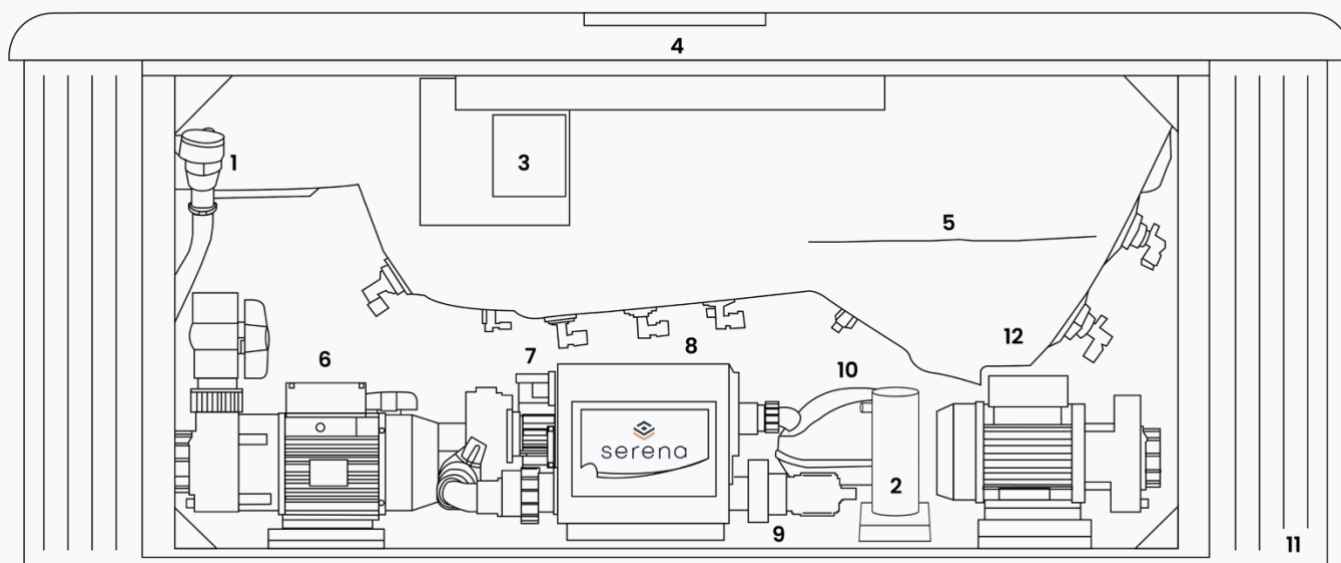

TECHNISCHE INHOUD VAN DE SPA

1	Afvoerbuïs	7	*Circulatiepomp
2	**UV-lamp	8	Besturingsunit
3	*WIFI	9	Warmtewisselaar
4	Bedieningspaneel	10	*Blower
5	Kuip	11	Omkastings
6	Massagepomp 1	12	*Massagepomp 2

*Optioneel, afhankelijk van de configuratie, dit is een voorbeeldafbeelding. **Positie afhankelijk van spa bad

Serena Spa behoudt zich het recht voor zonder voorafgaand bericht op de producten of diensten eventuele noodzakelijke wijzigingen aan te brengen. De foto's en tekeningen zijn louter indicatief en niet bindend. Alle foto's zijn auteursrechtelijk beschermd. Niets uit deze uitgave mag zonder voorafgaande schriftelijke toestemming worden gebruikt en verveelvoudigd op welke wijze dan ook. Tussentijdse prijswijzigingen voorbehouden.