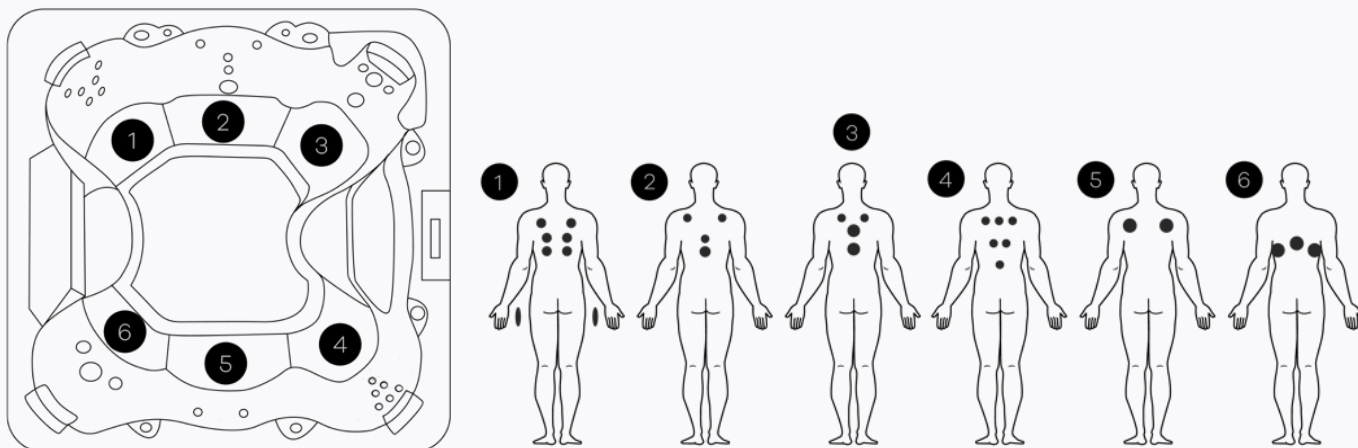

## EDINBURGH 26

## ALGEMEEN

Totaal aantal zitplaatsen	6
Totaal aantal ligplaatsen	0
Afmetingen	232 x 232 x 98 cm
Gewicht bad leeg	~ 400 kg
Inhoud	~ 1400 l

## Massage

26 WIRP®- Control Jets	2" Small RVS Directional Jet 3" Medium RVS Directional Jet 3" Medium RVS Multi Massage Jet 4" Large RVS Directional Jet 4" Large RVS Twin Rotation Jet 5" Extra Large RVS Twin Rotation Jet
Massagepomp 1	700L p/m 2-speed jetpomp 2.5HP – 3HP – Polypropylene body