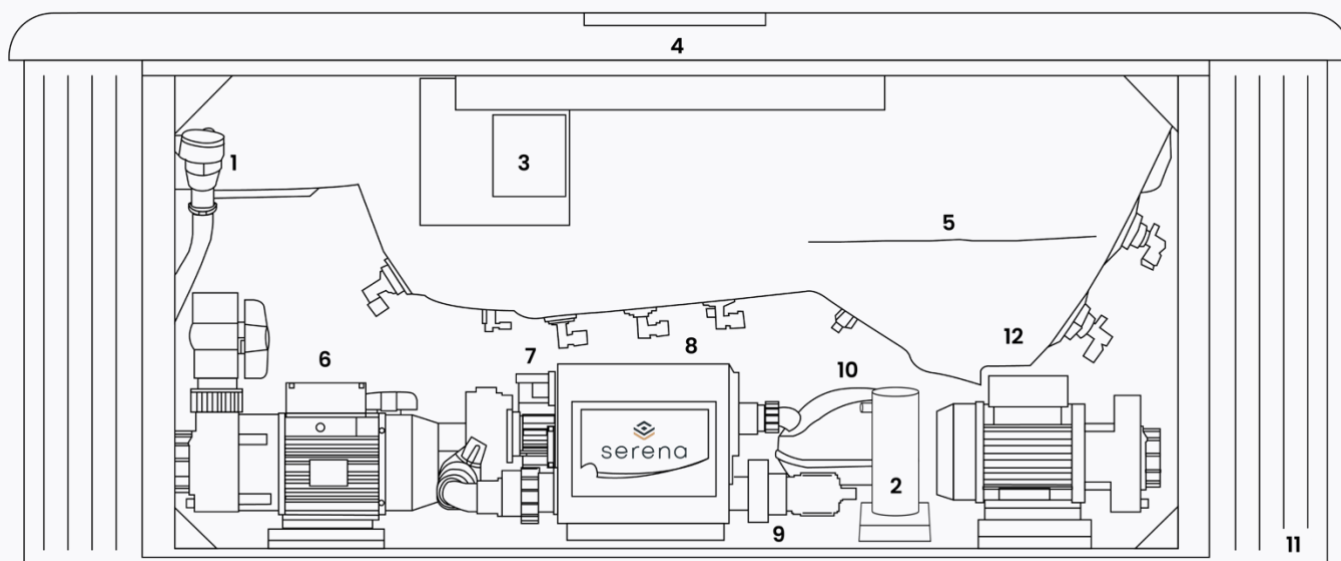

TECHNISCHE INHOUD VAN DE SPA

1	Afvoerbuys	7	*Circulatiepomp
2	**UV-lamp	8	Besturingsunit
3	*WIFI	9	Warmtewisselaar
4	Bedieningspaneel	10	*Blower
5	Kuip	11	Omkasting
6	Massagepomp 1	12	*Massagepomp 2

*Optioneel, afhankelijk van de configuratie, dit is een voorbeeldafbeelding. **Positie afhankelijk van spa bad

Serena Spa behoudt zich het recht voor zonder voorafgaand bericht op de producten of diensten eventuele noodzakelijke wijzigingen aan te brengen. De foto's en tekeningen zijn louter indicatief en niet bindend. Alle foto's zijn auteursrechtelijk beschermd. Niets uit deze uitgave mag zonder voorafgaande schriftelijke toestemming worden gebruikt en verveelvoudigd op welke wijze dan ook. Tussentijdse prijswijzigingen voorbehouden.