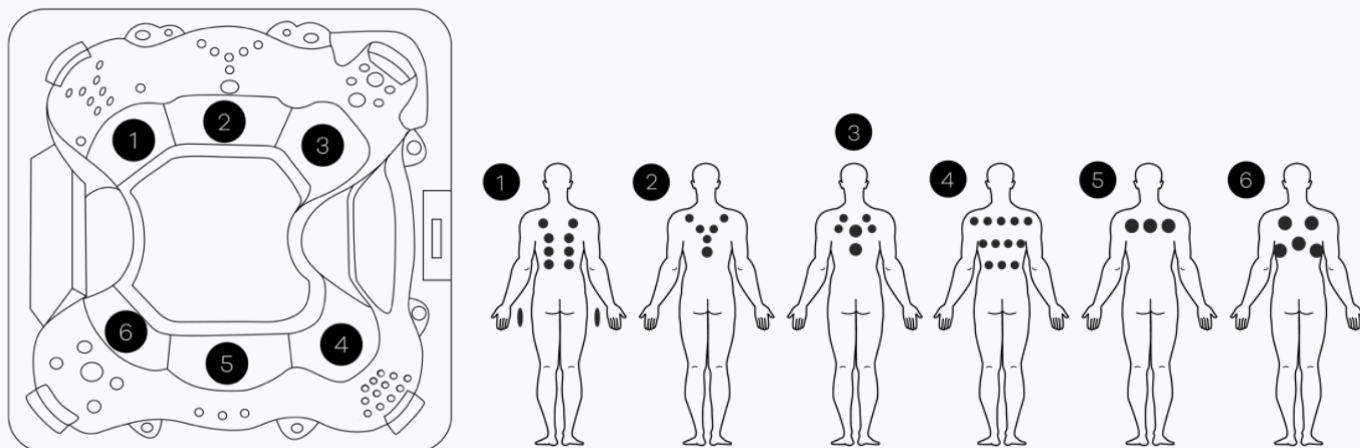

## EDINBURGH 43

## ALGEMEEN

Totaal aantal zitplaatsen	6
Totaal aantal ligplaatsen	0
Afmetingen	232 x 232 x 98 cm
Gewicht bad leeg	~ 400 kg
Inhoud	~ 1400 l

## Massage

43 WIRP®- Control Jets	2" Small RVS Directional Jet 3" Medium RVS Directional Jet 3" Medium RVS Multi Massage Jet 4" Large RVS Directional Jet 4" Large RVS Twin Rotation Jet 5" Extra Large RVS Twin Rotation Jet
Massagepomp 1	700L p/m 2-speed jetpomp 2.5HP – 3HP – Polypropylene body
Massagepomp 2	700L p/m 2-speed jetpomp 2.5HP – 3HP – Polypropylene body