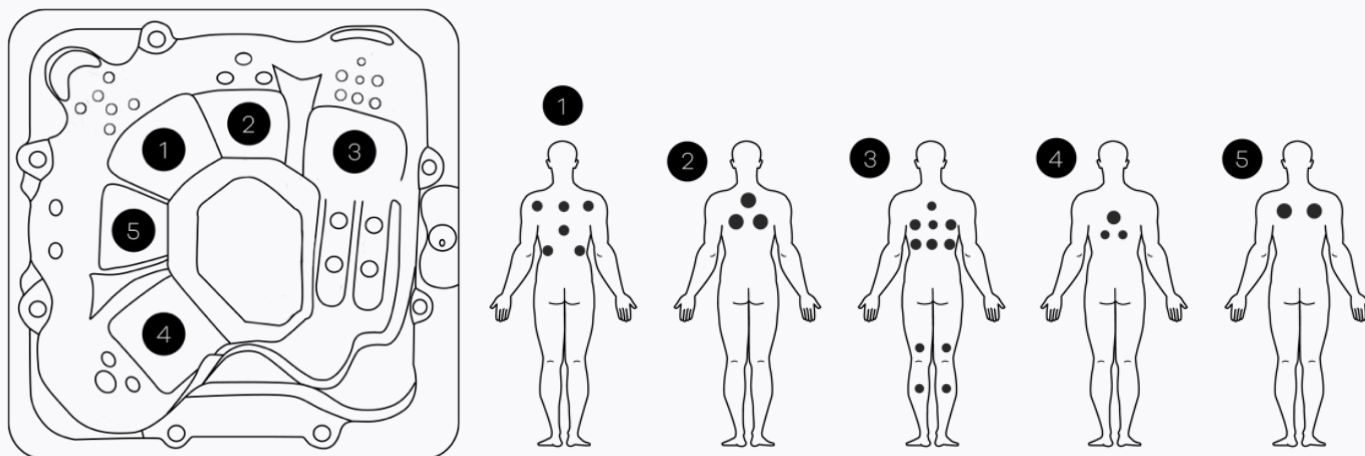

TECHNISCHE SPECIFICATIES

PORTO 25

ALGEMEEN

Totaal aantal zitplaatsen	4
Totaal aantal ligplaatsen	1
Afmetingen	216 x 216 x 92 cm
Gewicht bad leeg	~ 350 kg
Inhoud	~ 1250 l

TECHNISCHE INHOUD VAN DE SPA

1	Afvoerbuīs	7	*Circulatiepomp
2	**UV-lamp	8	Besturingsunit
3	*WIFI	9	Warmtewisselaar
4	Bedieningspaneel	10	*Blower
5	Kuip	11	Omkastng
6	Massagepomp 1	12	*Massagepomp 2

*Optioneel, afhankelijk van de configuratie, dit is een voorbeeldafbeelding. **Positie afhankelijk van spa bad

Serena Spa behoudt zich het recht voor zonder voorafgaand bericht op de producten of diensten eventuele noodzakelijke wijzigingen aan te brengen. De foto's en tekeningen zijn louter indicatief en niet bindend. Alle foto's zijn auteursrechtelijk beschermd. Niets uit deze uitgave mag zonder voorafgaande schriftelijke toestemming worden gebruikt en veeelvoudigd op welke wijze dan ook. Tussentijdse prijswijzigingen voorbehouden.