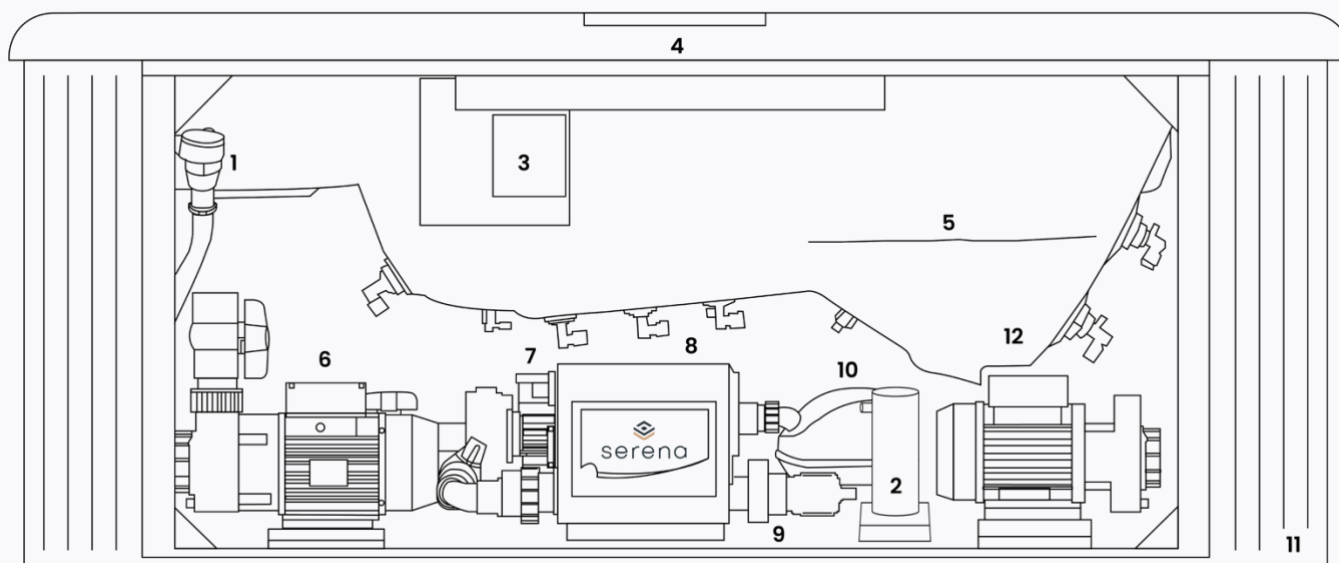

TECHNISCHE SPECIFICATIES

PORTO 25

ALGEMEEN

Totaal aantal zitplaatsen	4
Totaal aantal ligplaatsen	1
Afmetingen	216 x 216 x 92 cm
Gewicht bad leeg	~ 350 kg
Inhoud	~ 1250 l

TECHNISCHE INHOUD VAN DE SPA

1	Afvoerbuīs	7	*Circulatiepomp
2	**UV-lamp	8	Besturingsunit
3	*WIFI	9	Warmtewisselaar
4	Bedieningspaneel	10	*Blower
5	Kuip	11	Omkastng
6	Massagepomp 1	12	*Massagepomp 2