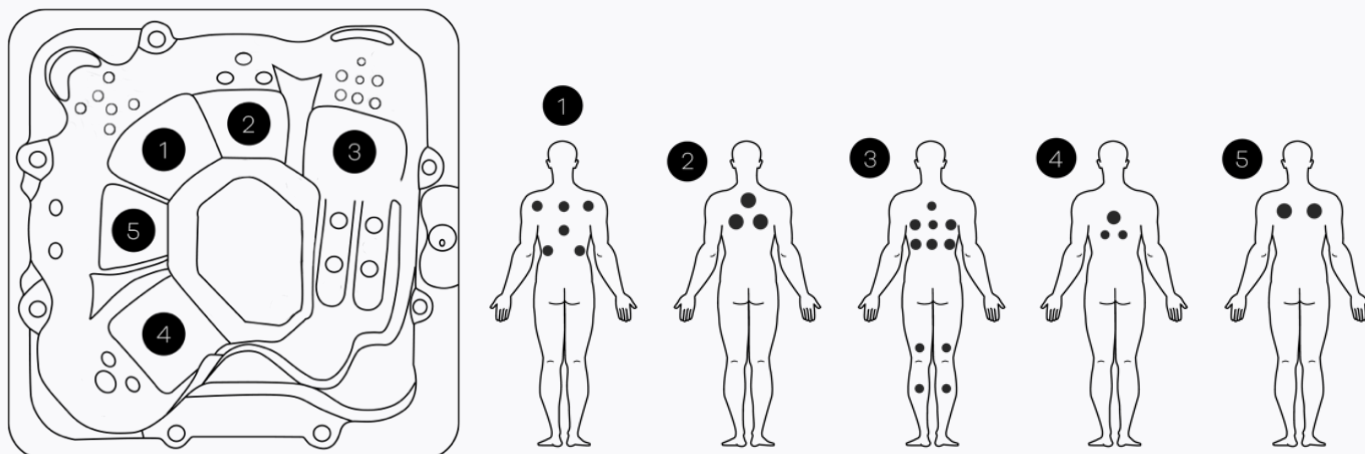

TECHNISCHE SPECIFICATIES

PORTO 41

ALGEMEEN

Totaal aantal zitplaatsen	4
Totaal aantal ligplaatsen	1
Afmetingen	216 x 216 x 92 cm
Gewicht bad leeg	~ 350 kg
Inhoud	~ 1250 l

TECHNISCHE INHOUD VAN DE SPA

1	Afvoerbuis	7	*Circulatiepomp
2	**UV-lamp	8	Besturingsunit
3	*WIFI	9	Warmtewisselaar
4	Bedieningspaneel	10	*Blower
5	Kuip	11	Omkasting
6	Massagepomp 1	12	*Massagepomp 2

*Optioneel, afhankelijk van de configuratie, dit is een voorbeeldafbeelding. **Positie afhankelijk van spa bad

Serena Spa behoudt zich het recht voor zonder voorafgaand bericht op de producten of diensten eventuele noodzakelijke wijzigingen aan te brengen. De foto's en tekeningen zijn louter indicatief en niet bindend. Alle foto's zijn auteursrechtelijk beschermd. Niets uit deze uitgave mag zonder voorafgaande schriftelijke toestemming worden gebruikt en verveelvoudigd op welke wijze dan ook. Tussentijdse prijswijzigingen voorbehouden.