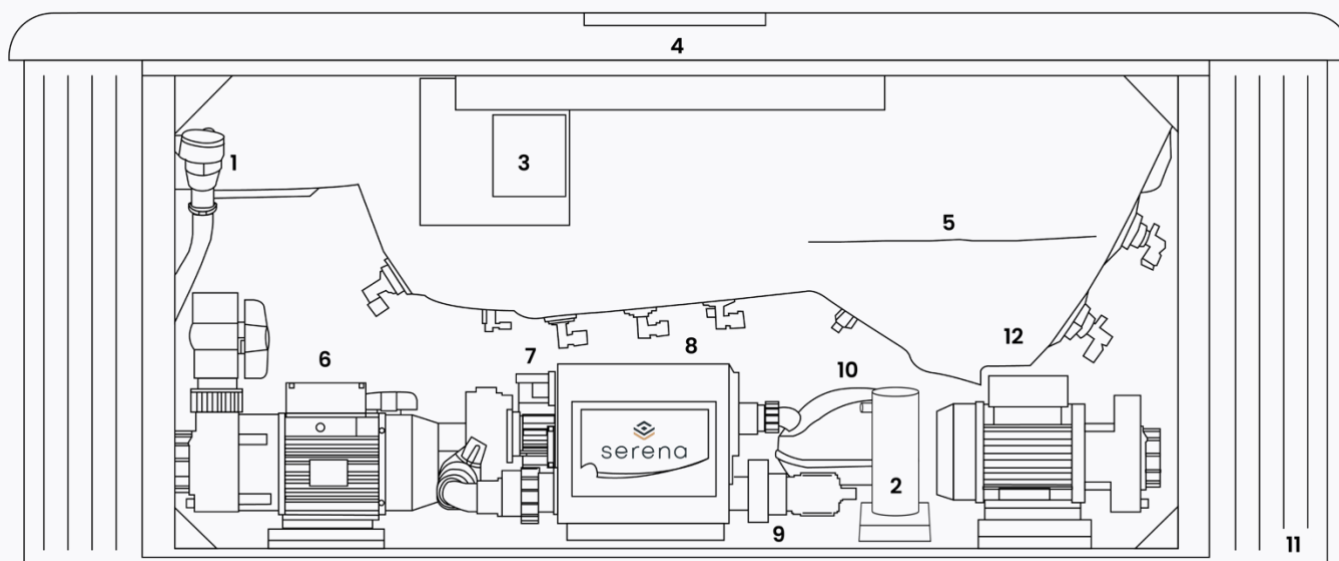

TECHNISCHE SPECIFICATIES

PORTO 41

ALGEMEEN

Totaal aantal zitplaatsen	4
Totaal aantal ligplaatsen	1
Afmetingen	216 x 216 x 92 cm
Gewicht bad leeg	~ 350 kg
Inhoud	~ 1250 l

TECHNISCHE INHOUD VAN DE SPA

1	Afvoerbuis	7	*Circulatiepomp
2	**UV-lamp	8	Besturingsunit
3	*WIFI	9	Warmtewisselaar
4	Bedieningspaneel	10	*Blower
5	Kuip	11	Omkasting
6	Massagepomp 1	12	*Massagepomp 2